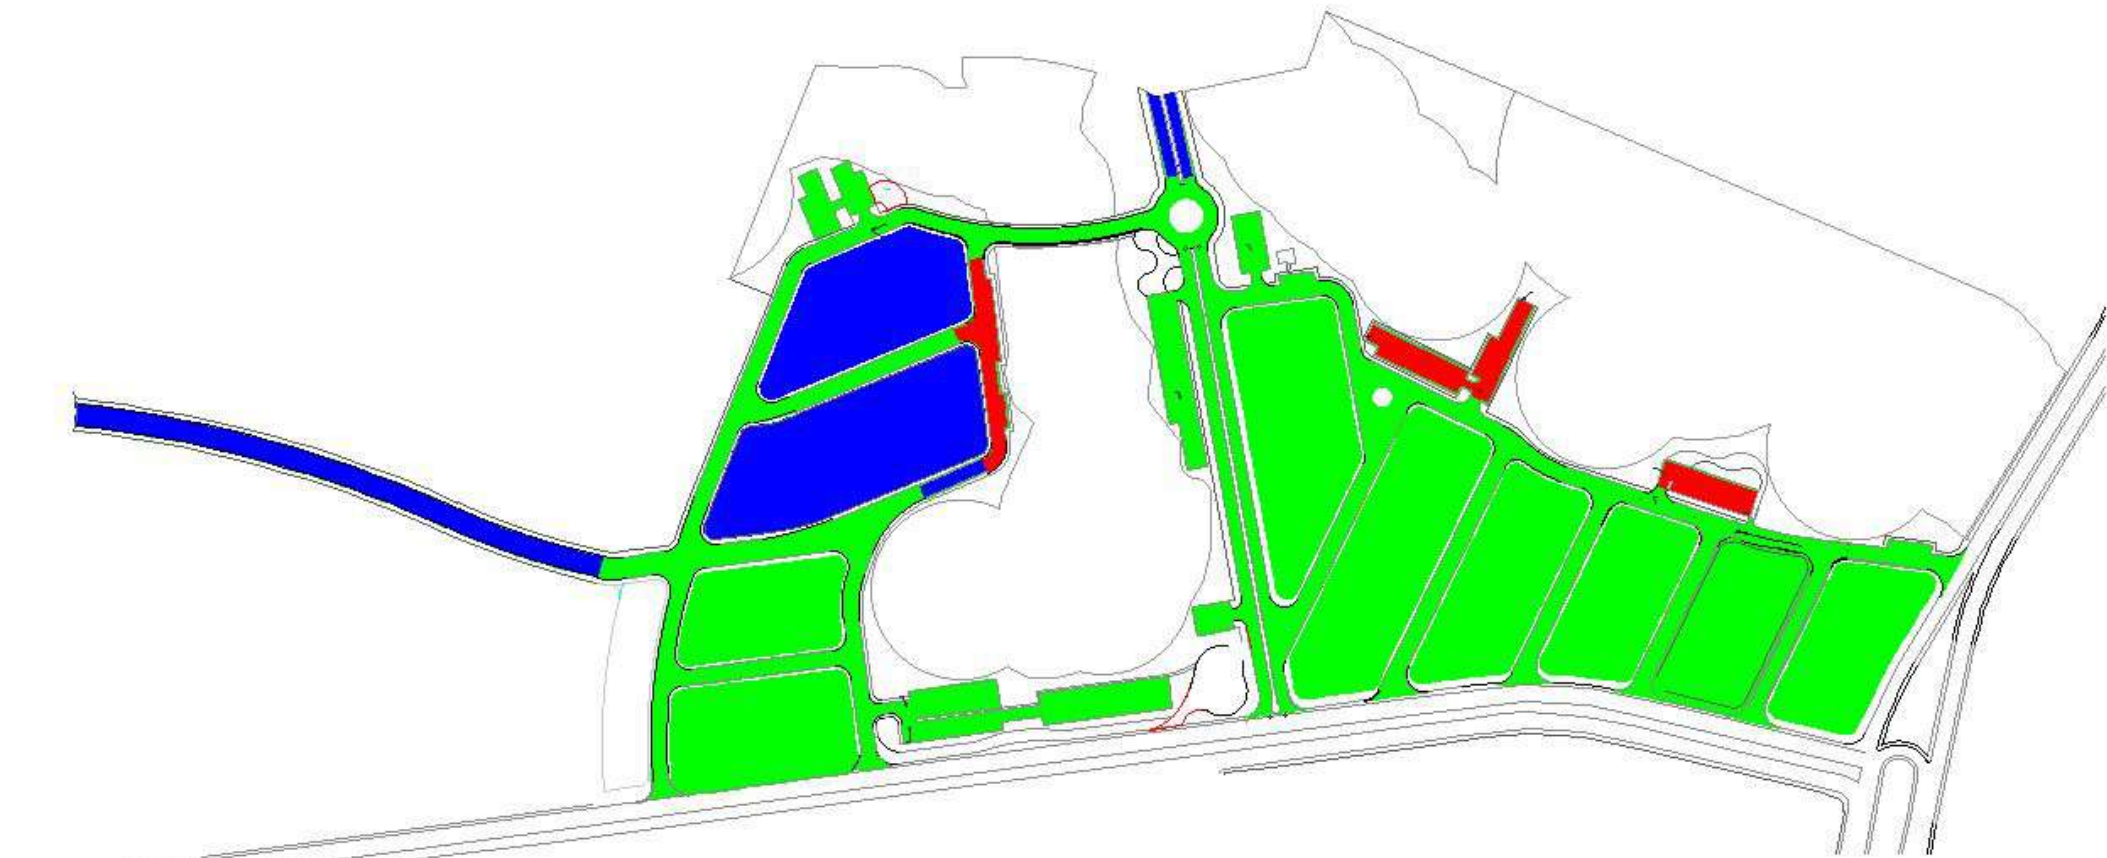

**Foto: 37**

**Foto: 38**

**Fotos: 37 e 38**

**Serviço:** Compactação de material de terraplanagem.

**Local:** Alameda Riqueza.

**Execução:** Enko.

# ACOMPANHAMENTO

- NÃO EXECUTADO
- EM EXECUÇÃO
- FINALIZADA

RESUMO - Comercial Manhattan	
DESCRIÇÃO	PORCENTAGEM EXEC.
ADUTORA	0,0%
EMISSÁRIO DE ESGOTO	0,0%
ESTAÇÃO ELEVATÓRIA DE ESGOTO	0,0%
INFRAESTRUTURA	0,0%
REDE ELÉTRICA DE BAIXA E ALTA TENSÃO	0,0%
PAISAGISMO	0,0%
GRAMA ESMERALDA	0,0%
CALÇADAS E ACESSOS	0,0%
LIMPEZA DA AREA	100,0%
TERRAPLENAGEM	92%
GALERIA DE ÁGUAS PLUVIAIS	0,0%
REDE DE ESGOTO	0,0%
REDE DE ÁGUA	0,0%
DRENO DE PAVIMENTO	0,0%
MEIO FIO E SARJETA	0,0%
PAVIMENTAÇÃO - ESTRUTURA	0,0%
PAVIMENTAÇÃO - BETUMINOSOS	0,0%
SINALIZAÇÃO	0,0%
REDE ELÉTRICA	0,0%
SISTEMA DE MONITORAMENTO E SERVIÇOS - FIBRA ÓPTICA	0,0%
PAISAGISMO - PLANTIO DO CAPIM	0,0%
PAISAGISMO - SISTEMA DE IRRIGAÇÃO	0,0%
EDIFICAÇÕES / ESTRUTURAS DE LAZER	0,0%
PORTARIA (ADMINISTRAÇÃO)	0,0%
CALÇADAS DE ACESSO / PISTA DE COOPER	0,0%
ACESSOS EM PAVER	0,0%
MONUMENTO	0,0%
ESTAR PERGOLADO ARCO	0,0%
<b>ANDAMENTO GERAL DA OBRA</b>	<b>6,9%</b>