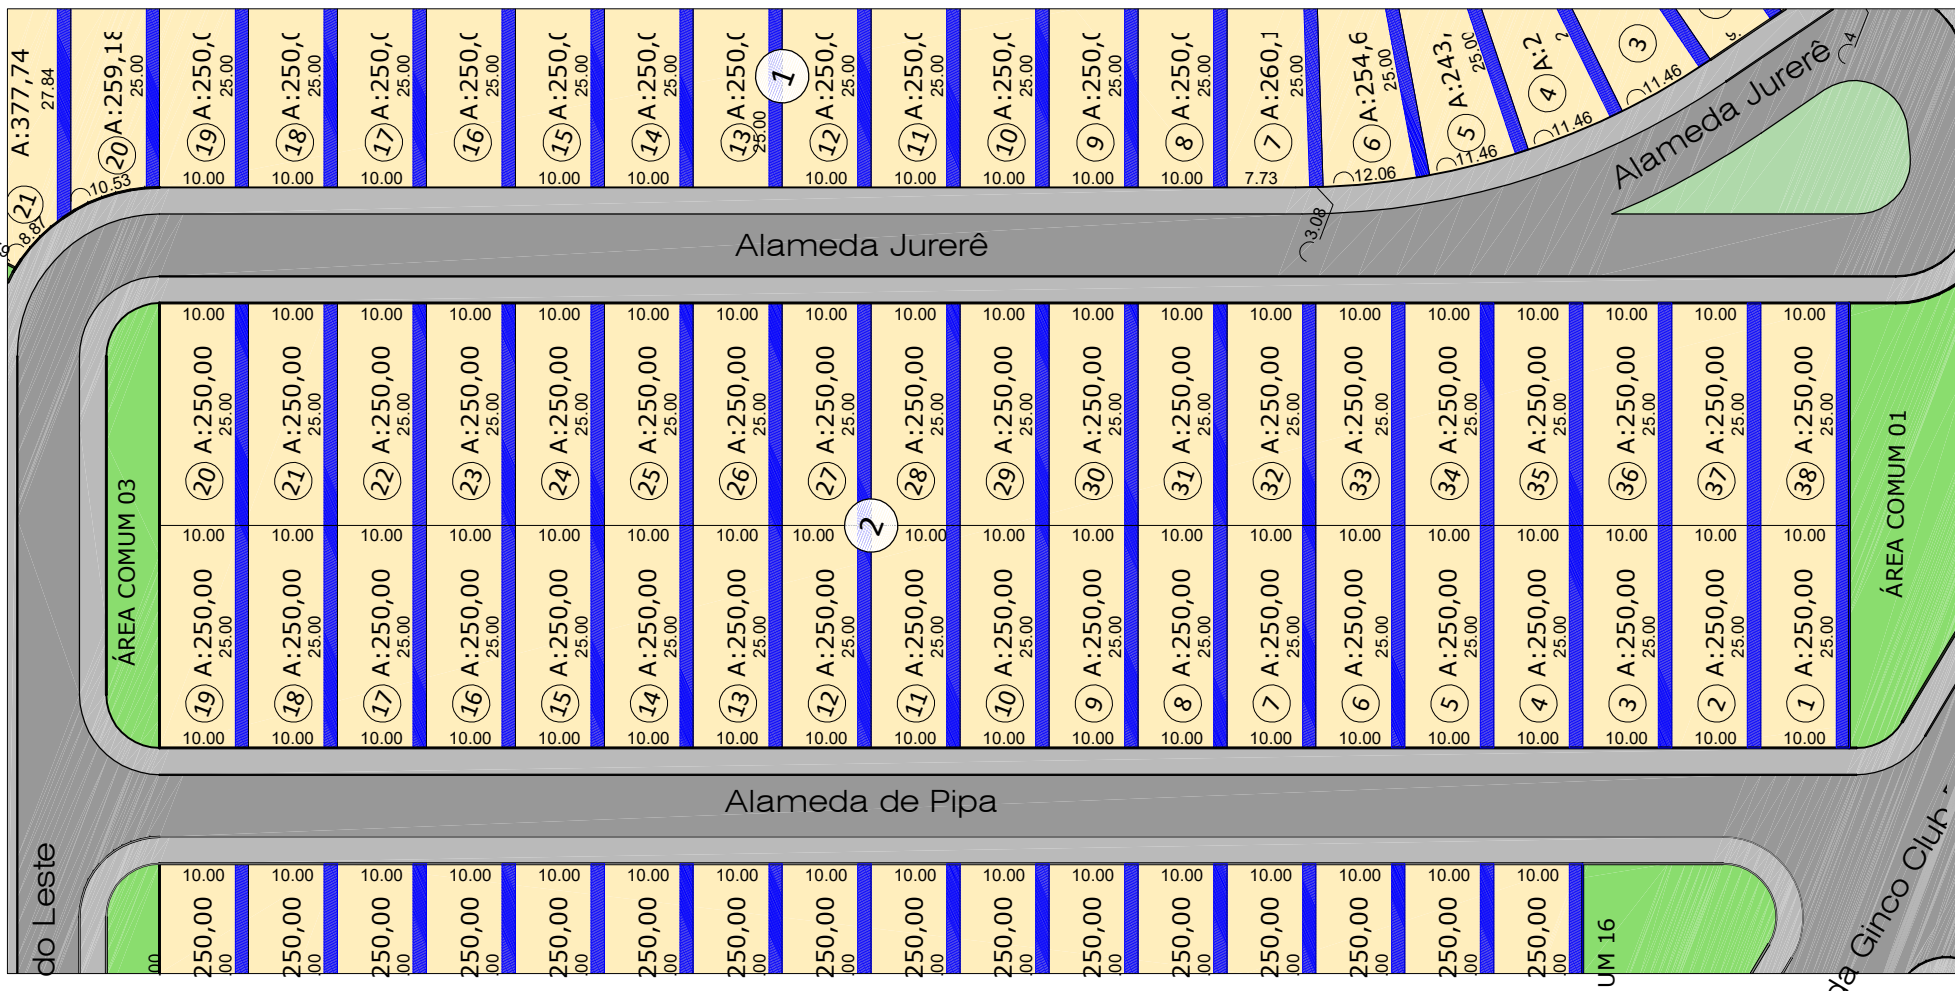

QUADRA 02

Parcelamento
 Detalhe: Quadra 02
 Esc.: 1:850

LEGENDA:

ÁREA DE AFASTAMENTO LOTE - 1,50 METROS

LOTES 01 AO 19 - LADO ESQUERDO DO LOTE

LOTES 20 AO 38 - LADO DIREITO DO LOTE