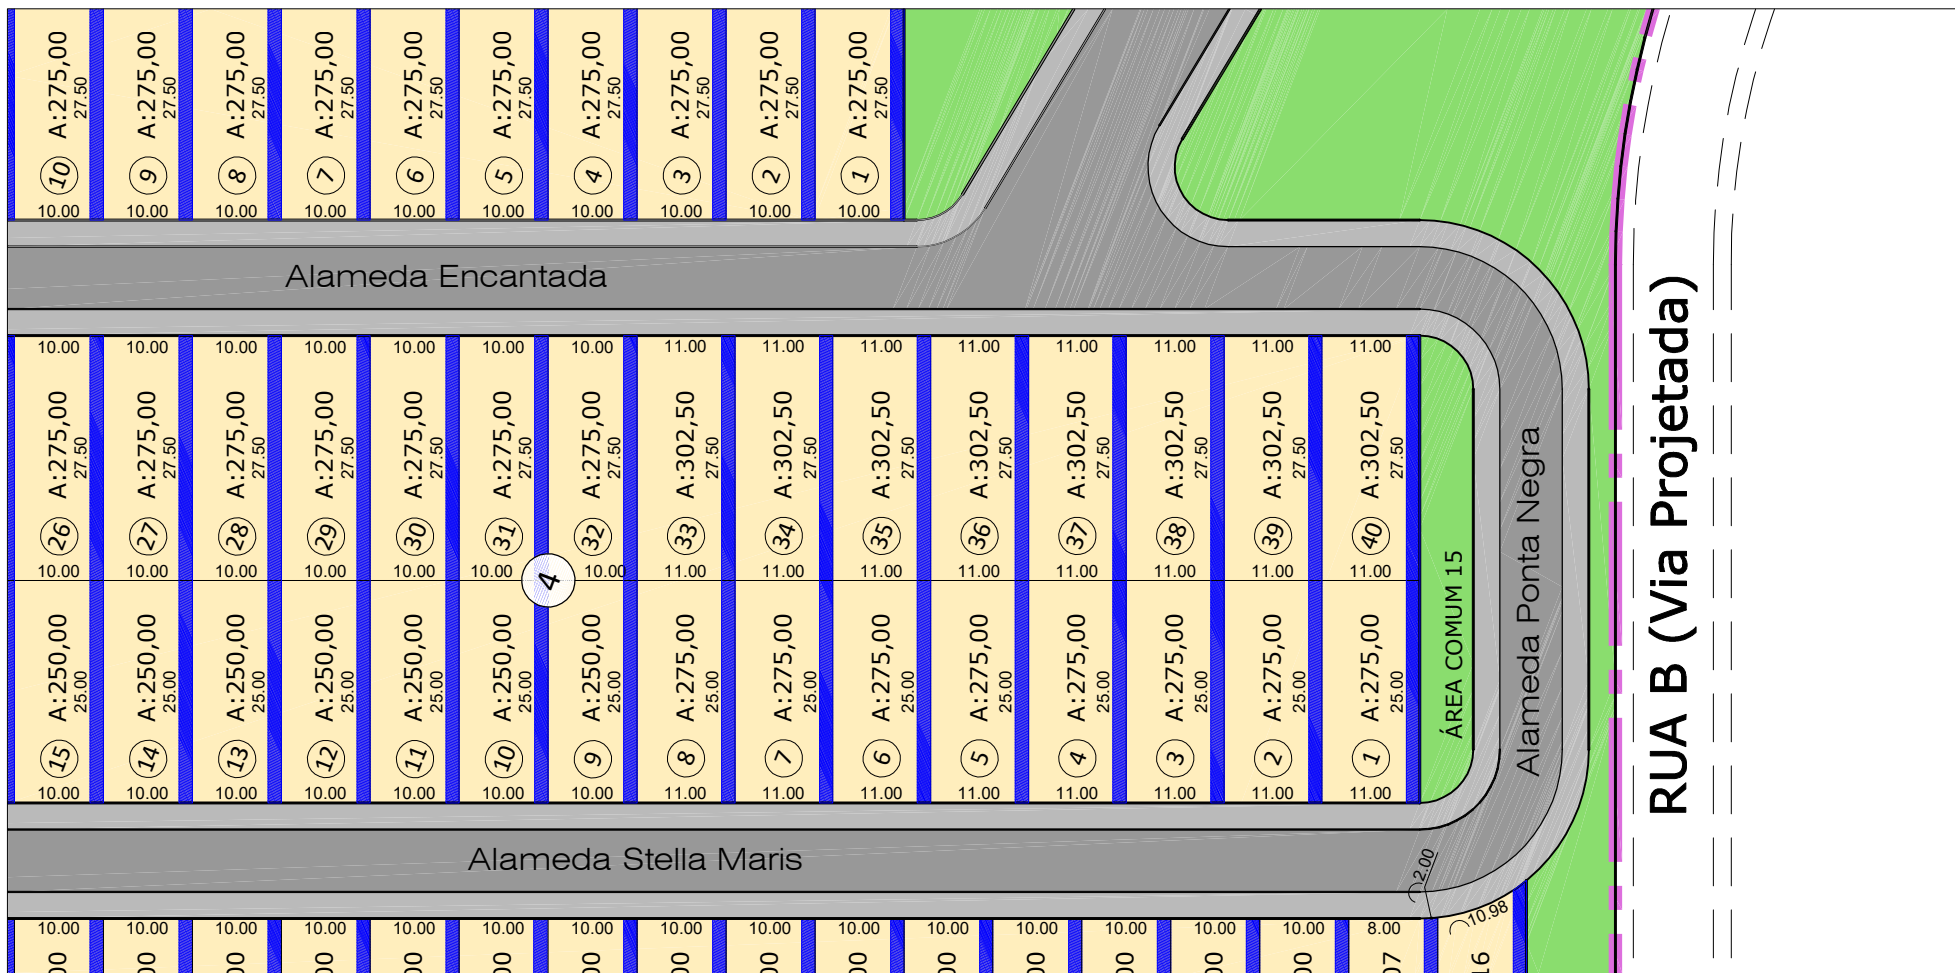

QUADRA 04 - 02/02

Parcelamento
Detalhe: Quadra 04
Esc.: 1:850

LEGENDA:

ÁREA DE AFASTAMENTO LOTE - 1,50 METROS

LOTES 01 AO 20 - LADO ESQUERDO DO LOTE

LOTES 21 AO 40 - LADO DIREITO DO LOTE