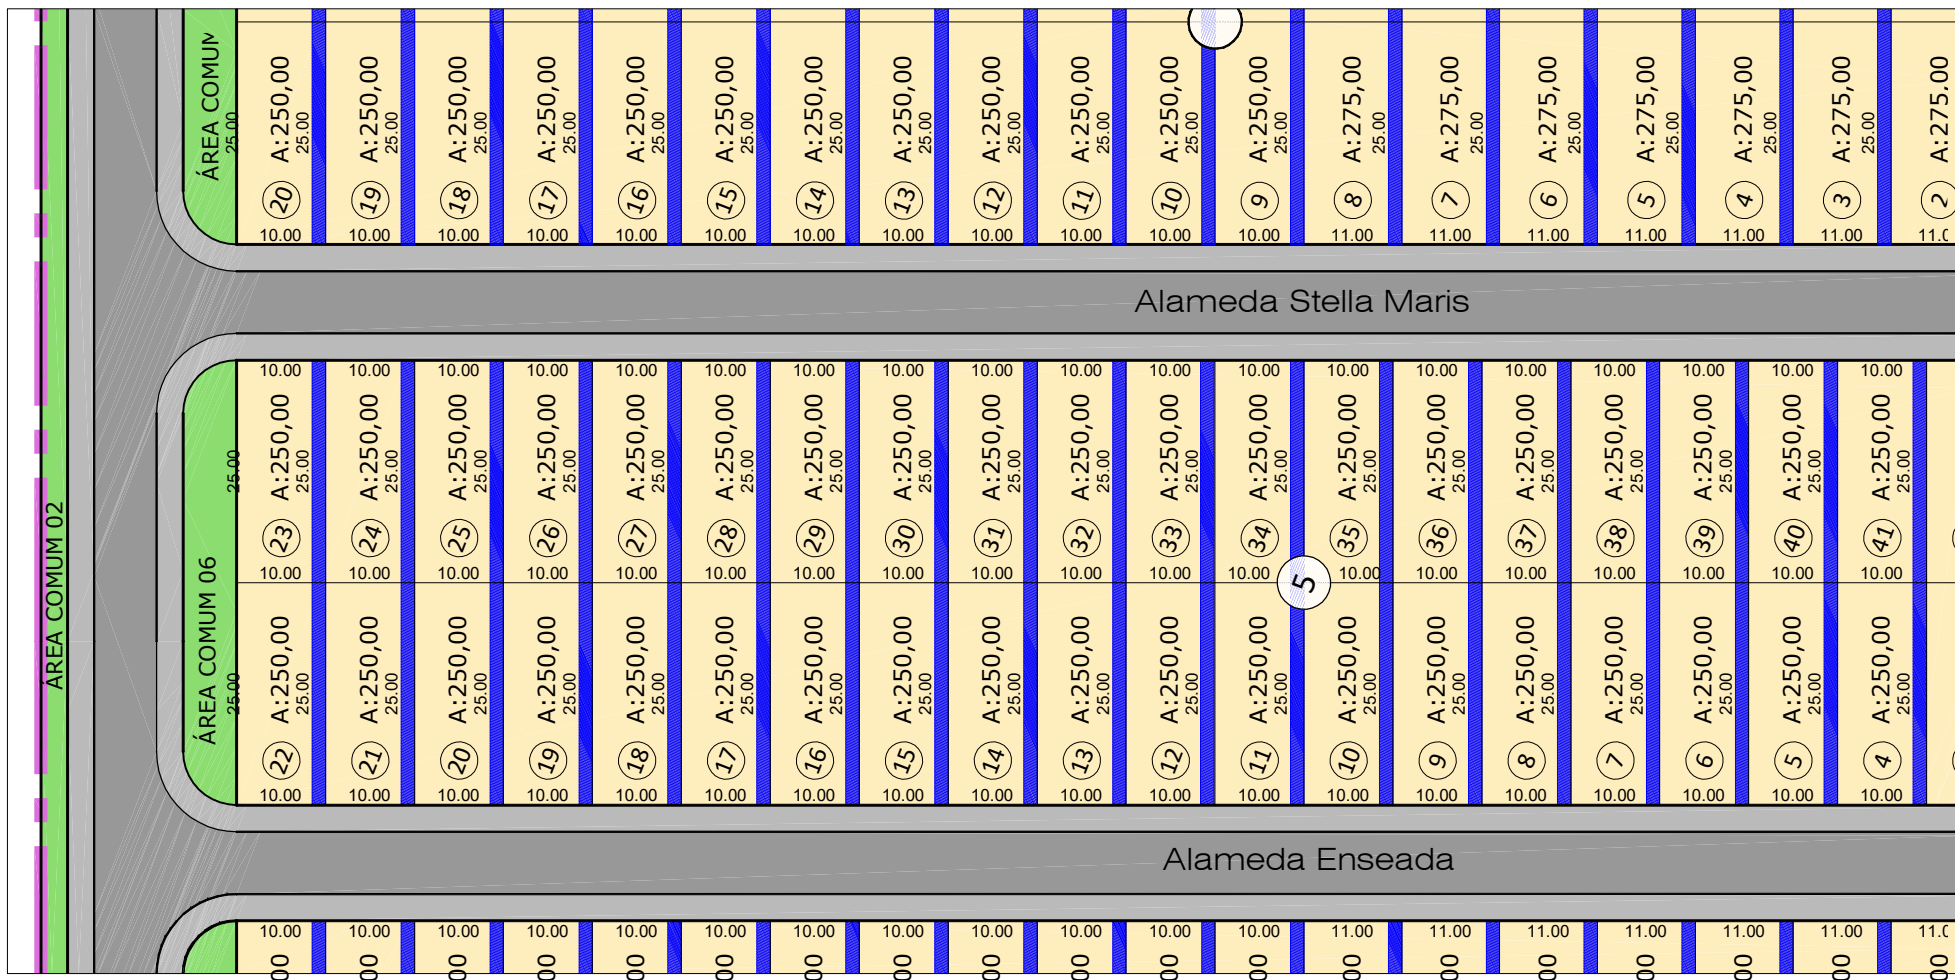

QUADRA 05 - 01/02

Parcelamento
 Detalhe: Quadra 05
 Esc.: 1:850

LEGENDA:

 ÁREA DE AFASTAMENTO LOTE - 1,50 METROS

LOTES 01 AO 25- LADO ESQUERDO DO LOTE

LOTES 26 AO 50 - LADO DIREITO DO LOTE