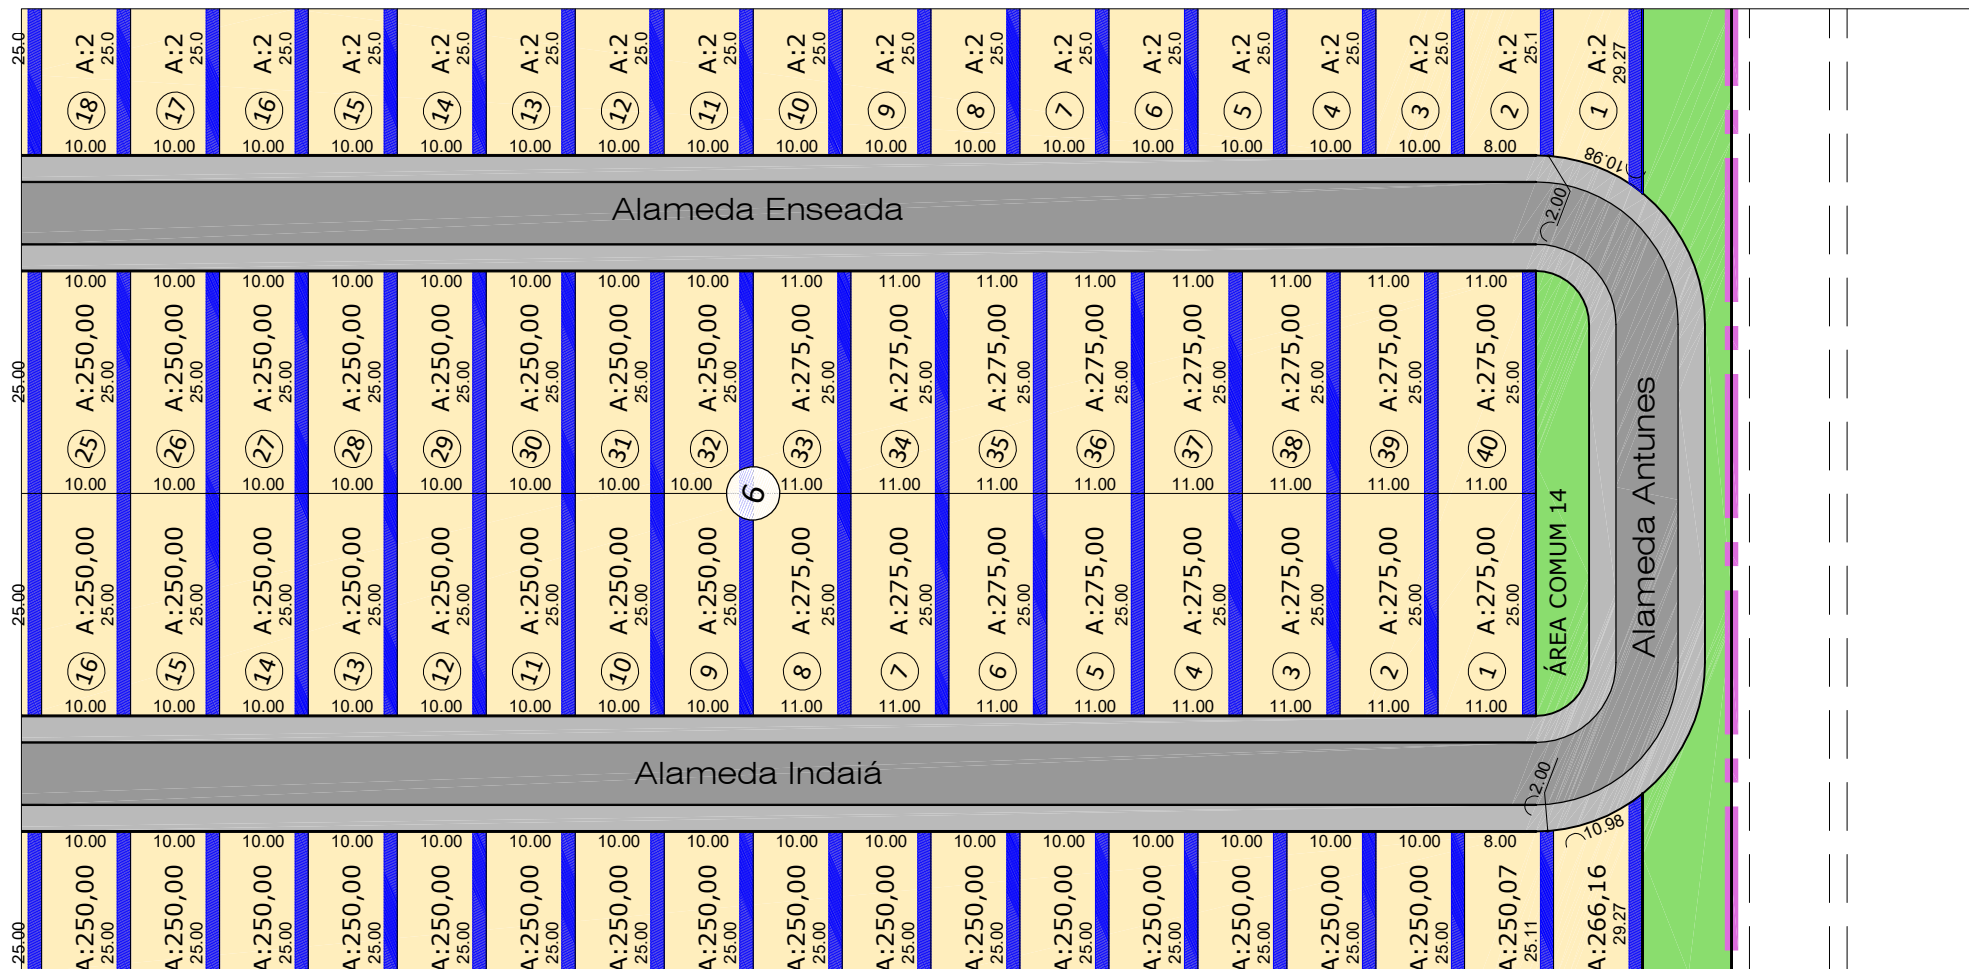

QUADRA 06 - 02/02

Parcelamento
 Detalhe: Quadra 06
 Esc.: 1:850

LEGENDA:

ÁREA DE AFASTAMENTO LOTE - 1,50 METROS

LOTES 01 AO 20 - LADO ESQUERDO DO LOTE

LOTES 21 AO 40 - LADO DIREITO DO LOTE