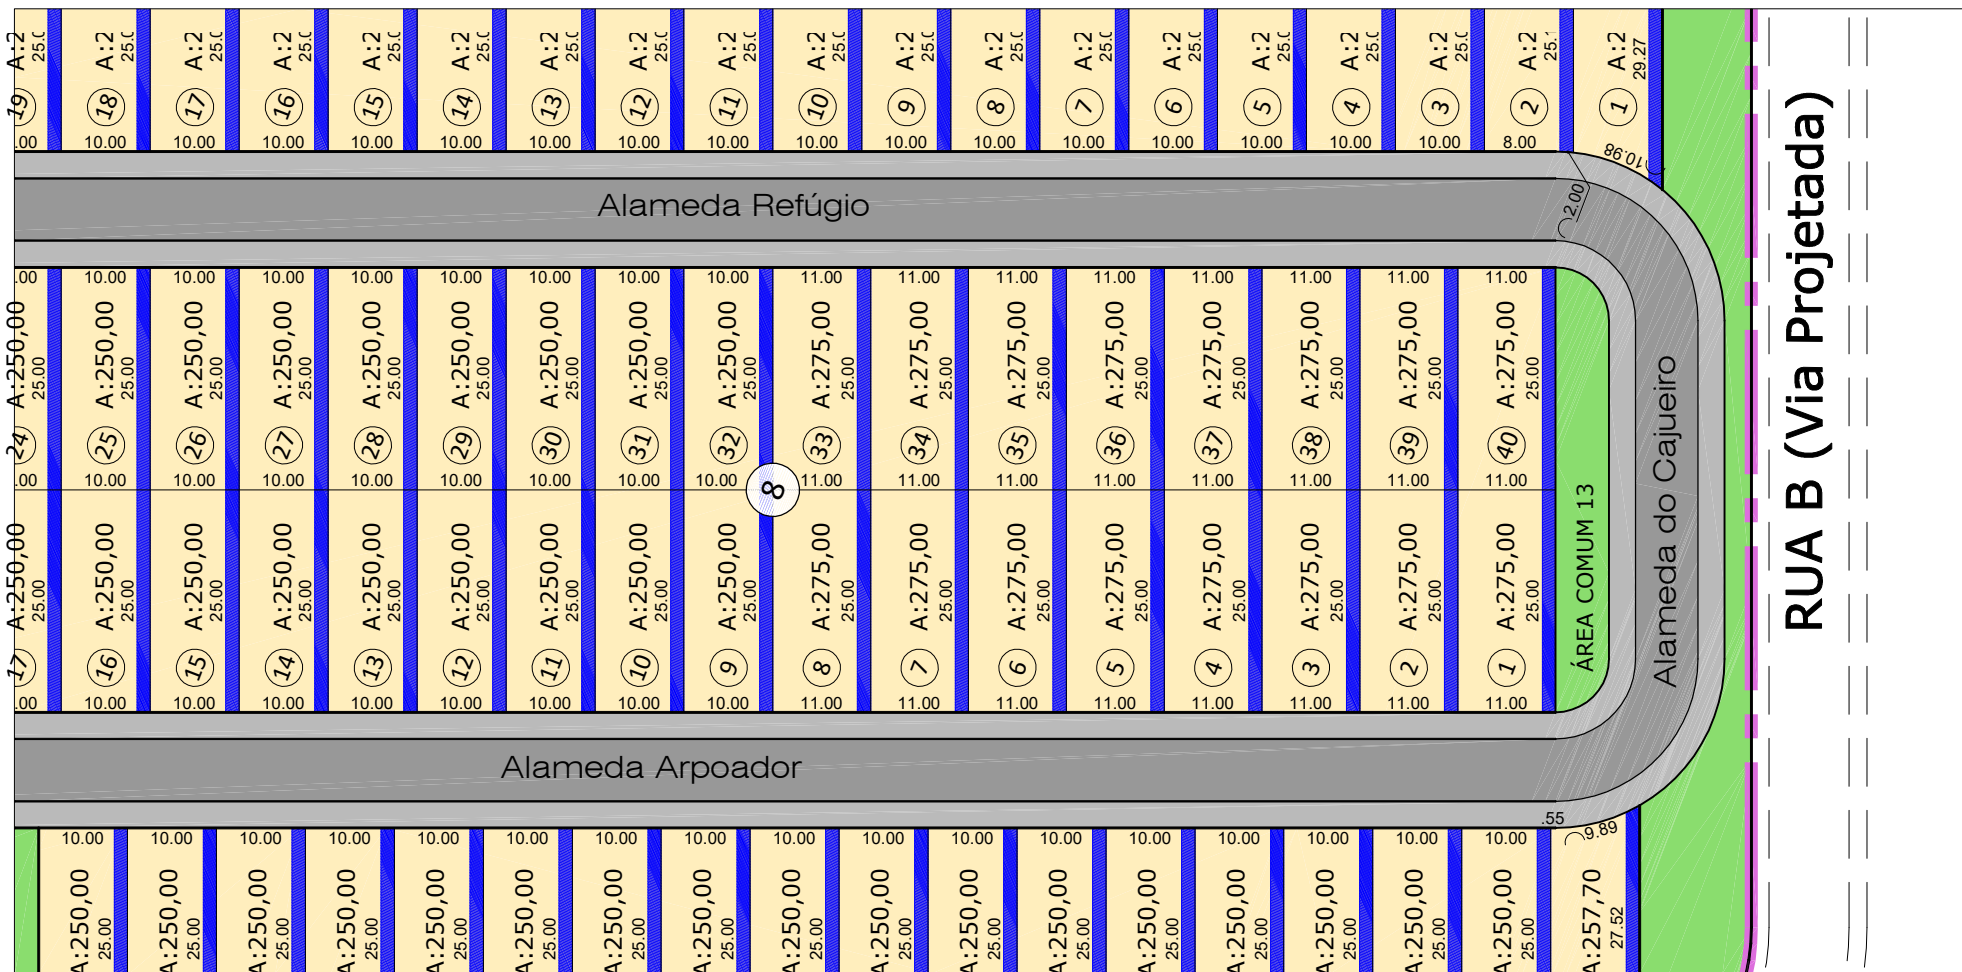

QUADRA 08 - 02/02

Parcelamento
 Detalhe: Quadra 08
 Esc.: 1:850

LEGENDA:

ÁREA DE AFASTAMENTO LOTE - 1,50 METROS

LOTES 01 AO 20 - LADO ESQUERDO DO LOTE

LOTES 21 AO 40 - LADO DIREITO DO LOTE