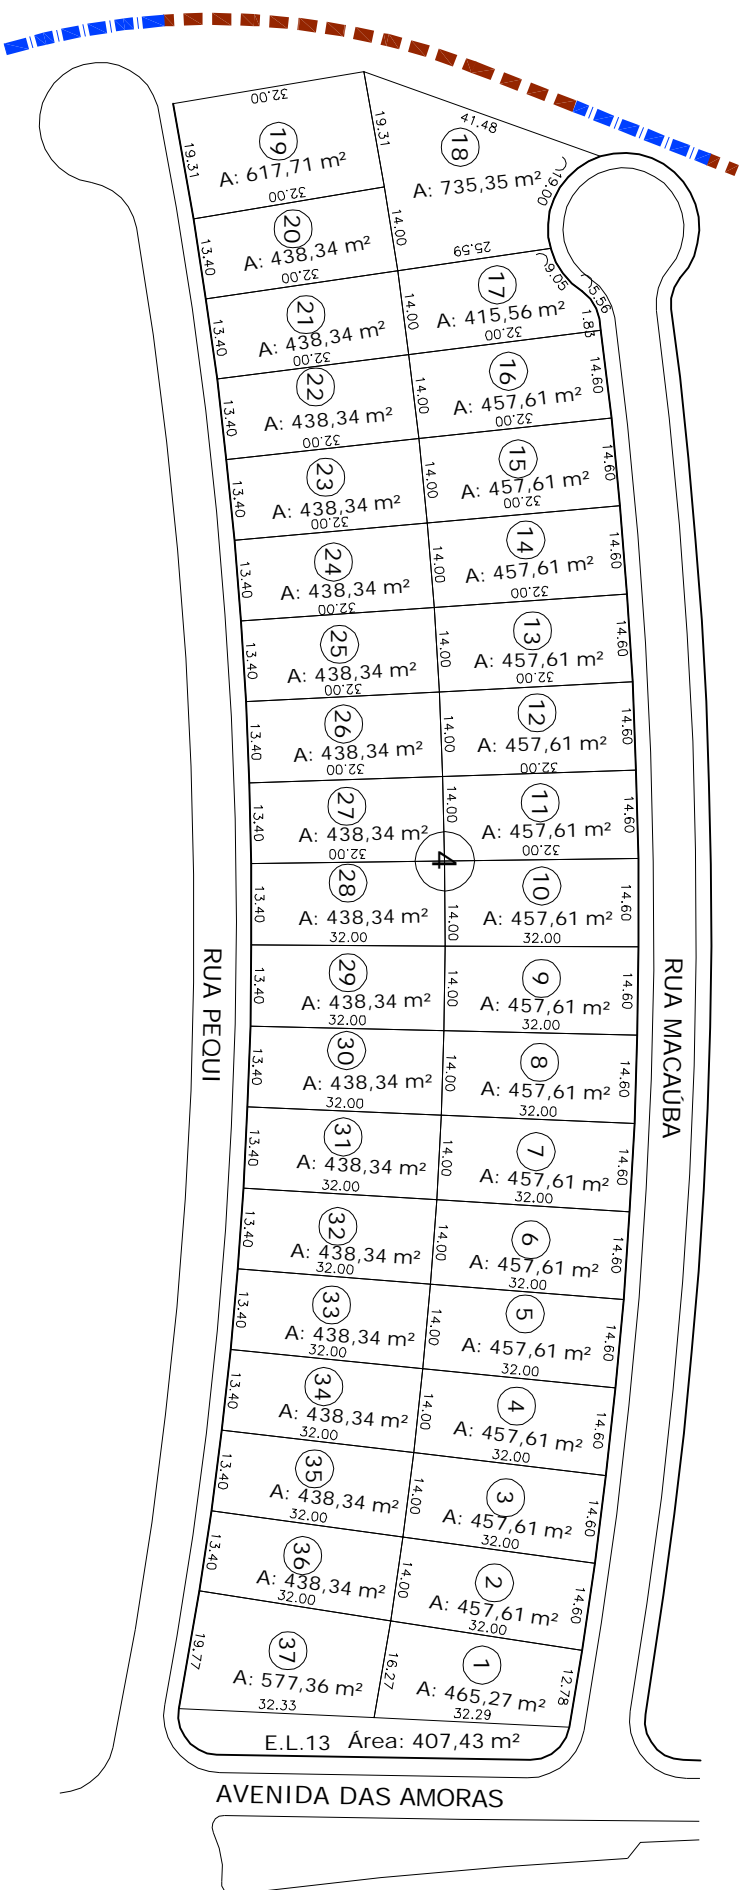

QUADRA 04

Parcelamento
Detalhe: Quadra 04
Escala 1/1250

GINCO Rother | Spinelli