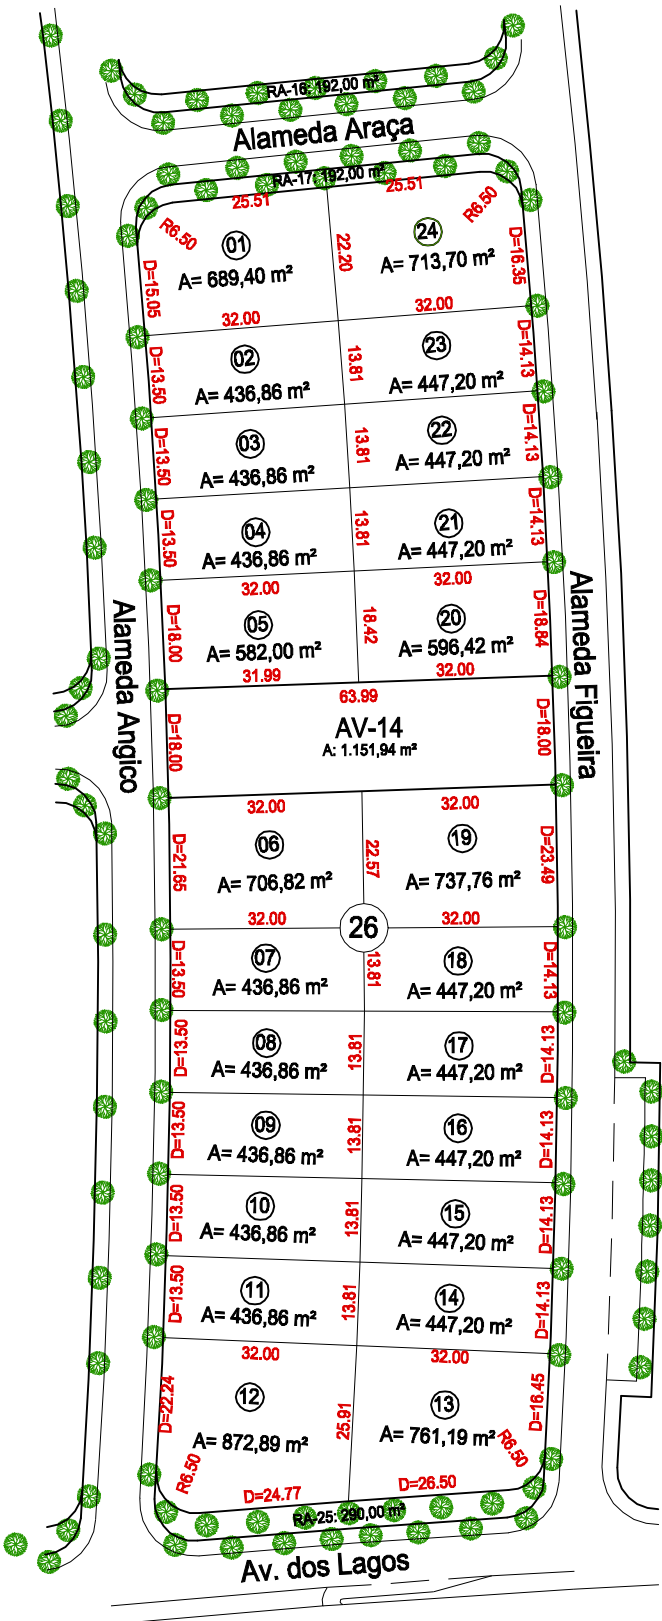

QUADRA 26

Parcelamento

Detalhe: Quadra 26

Escala 1/1250

GINCO

Rother | Spinelli