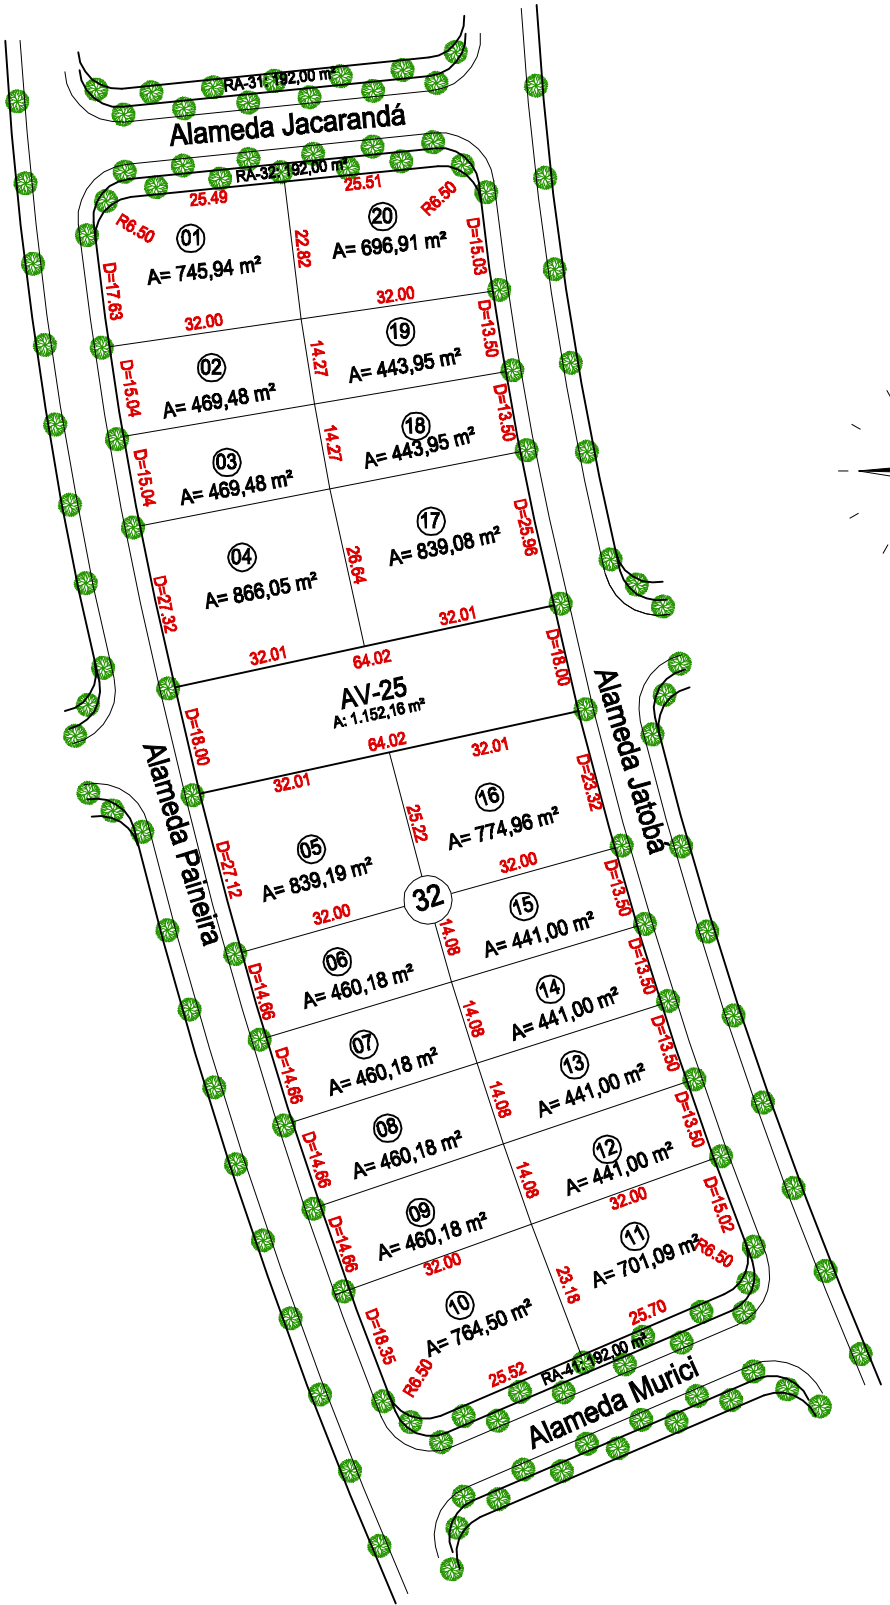

QUADRA 32

Parcelamento
 Detalhe: Quadra 32
 Escala 1/1250

GINCO

Rother | Spinelli