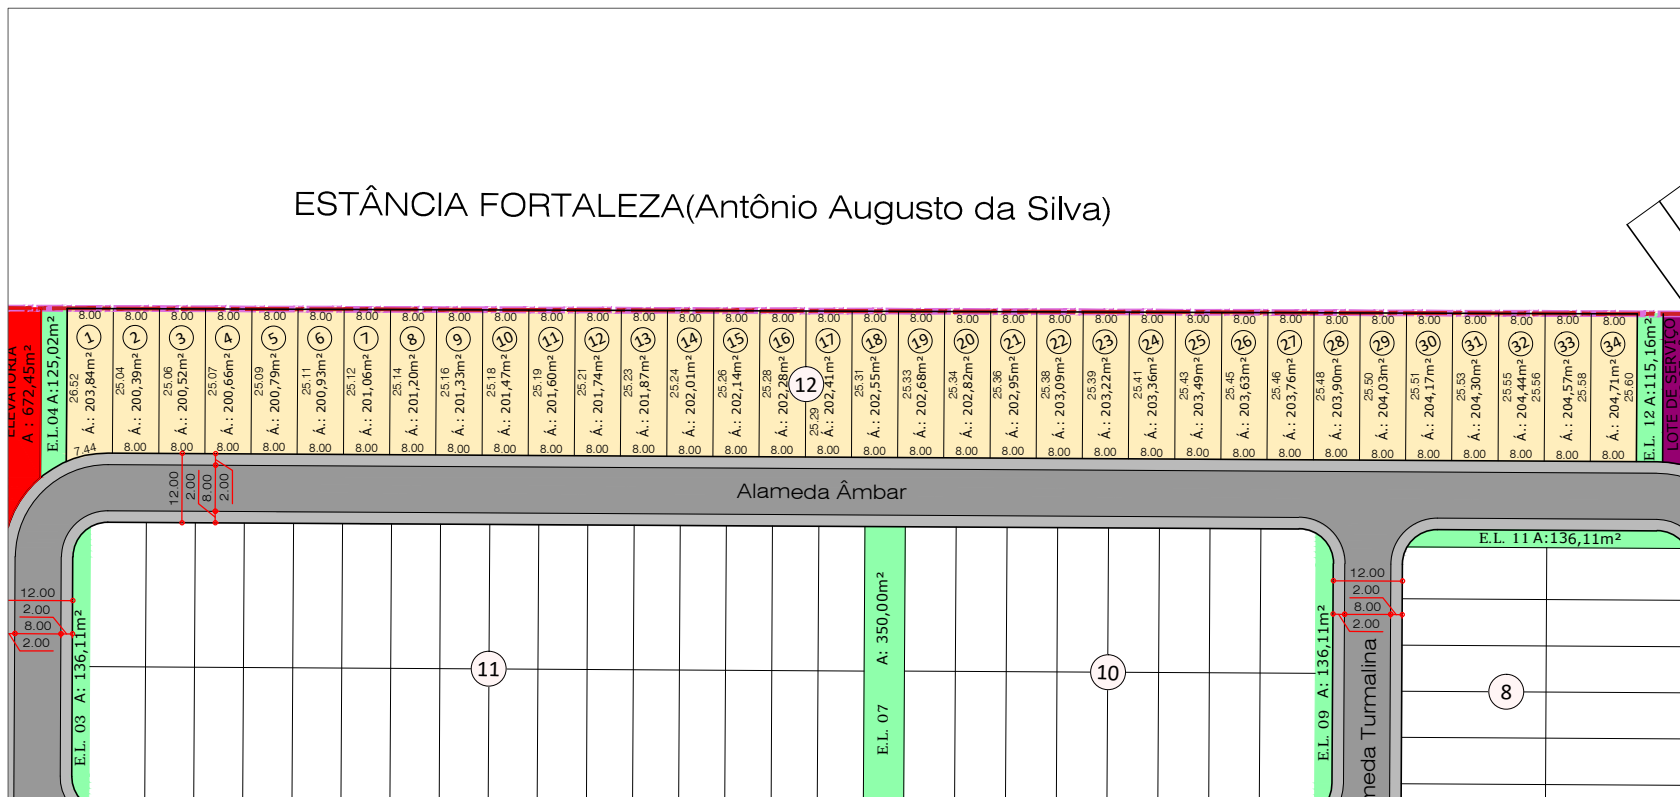

QUADRA 12

ESTÂNCIA FORTALEZA (Antônio Augusto da Silva)

Parcelamento
Detalhe: Quadra 12
Sem Escala