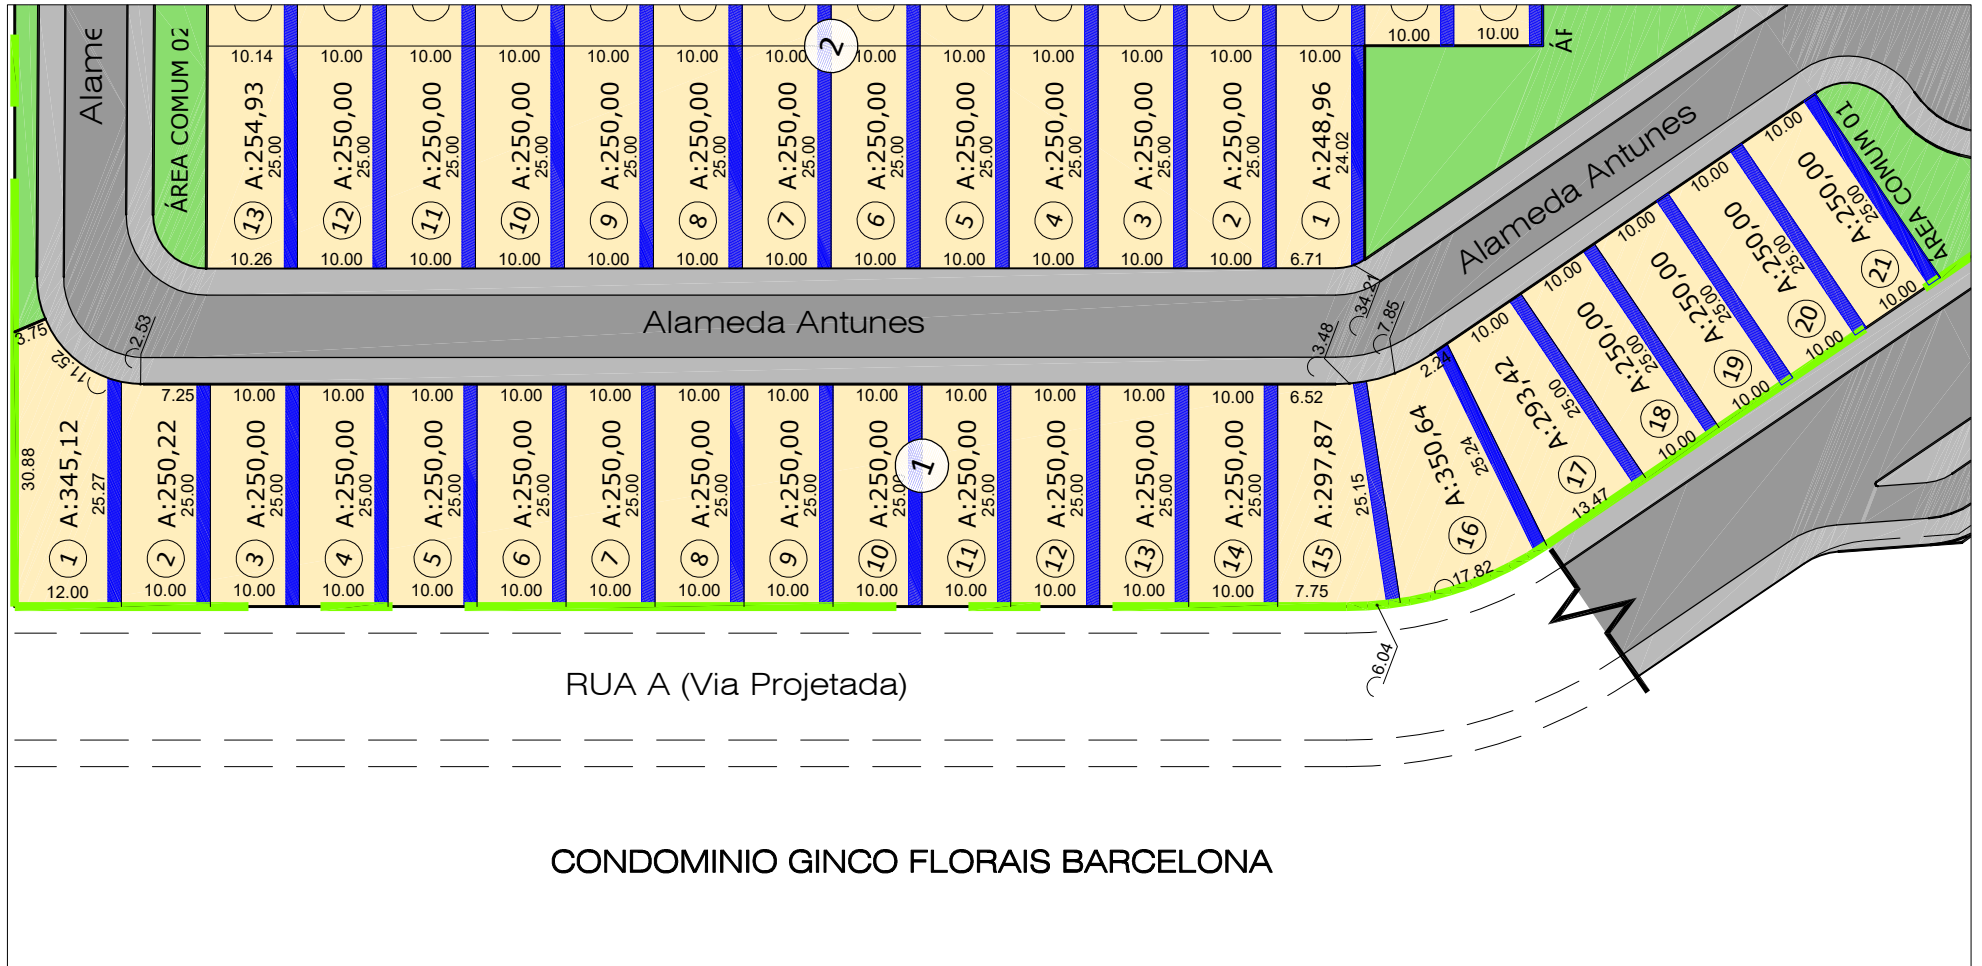

QUADRA 01

Parcelamento
 Detalhe: Quadra 01
 Esc.: 1:850

LEGENDA:

ÁREA DE AFASTAMENTO LOTE - 1,50 METROS LOTES 01 AO 21 - LADO DIREITO DO LOTE