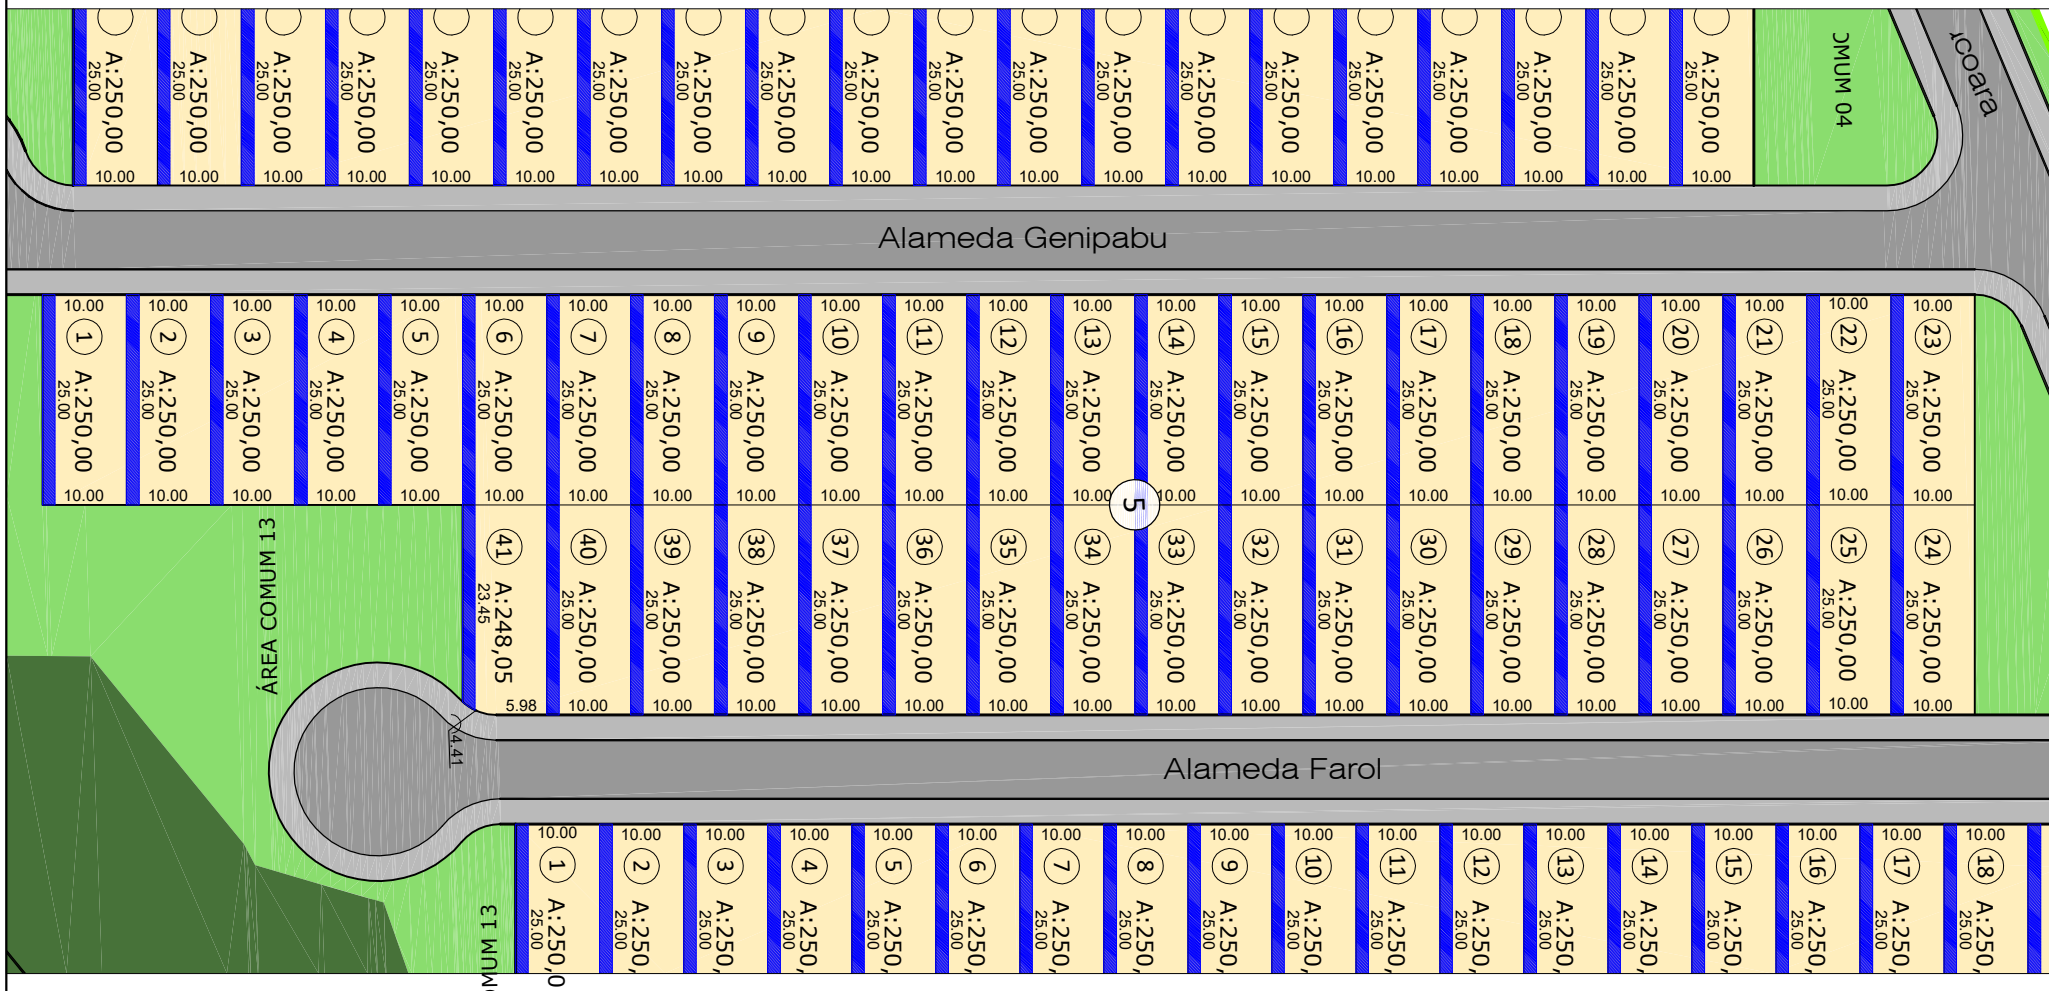

# QUADRA 05

Parcelamento  
 Detalhe: Quadra 05  
 Esc.: 1:900

**LEGENDA:**

ÁREA DE AFASTAMENTO LOTE - 1,50 METROS

LOTES 01 AO 23 - LADO ESQUERDO DO LOTE

LOTES 24 AO 41 - LADO DIREITO DO LOTE