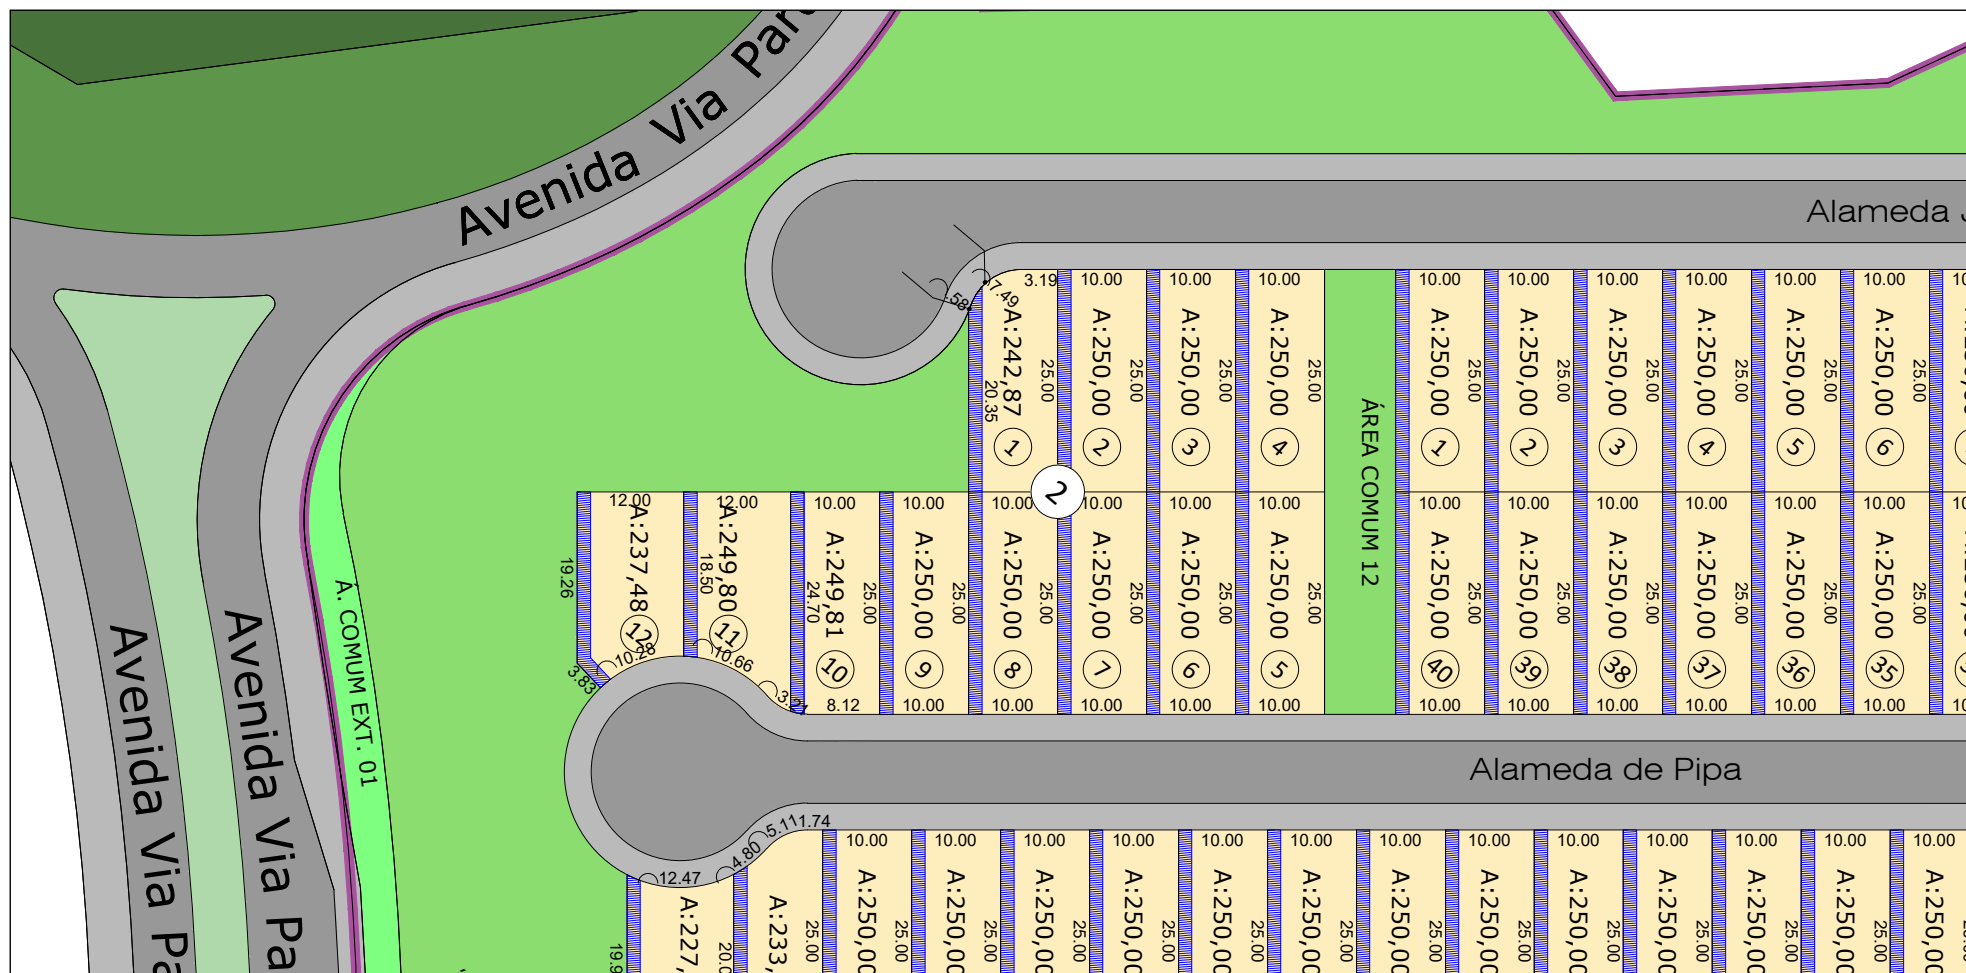

QUADRA 02

Parcelamento
Detalhe: Quadra 02
Esc.: 1:850

LEGENDA:

 ÁREA DE AFASTAMENTO LOTE - 1,50 METROS

LOTES 01 AO 04 - LADO ESQUERDO DO LOTE

LOTES 05 AO 12 - LADO DIREITO DO LOTE