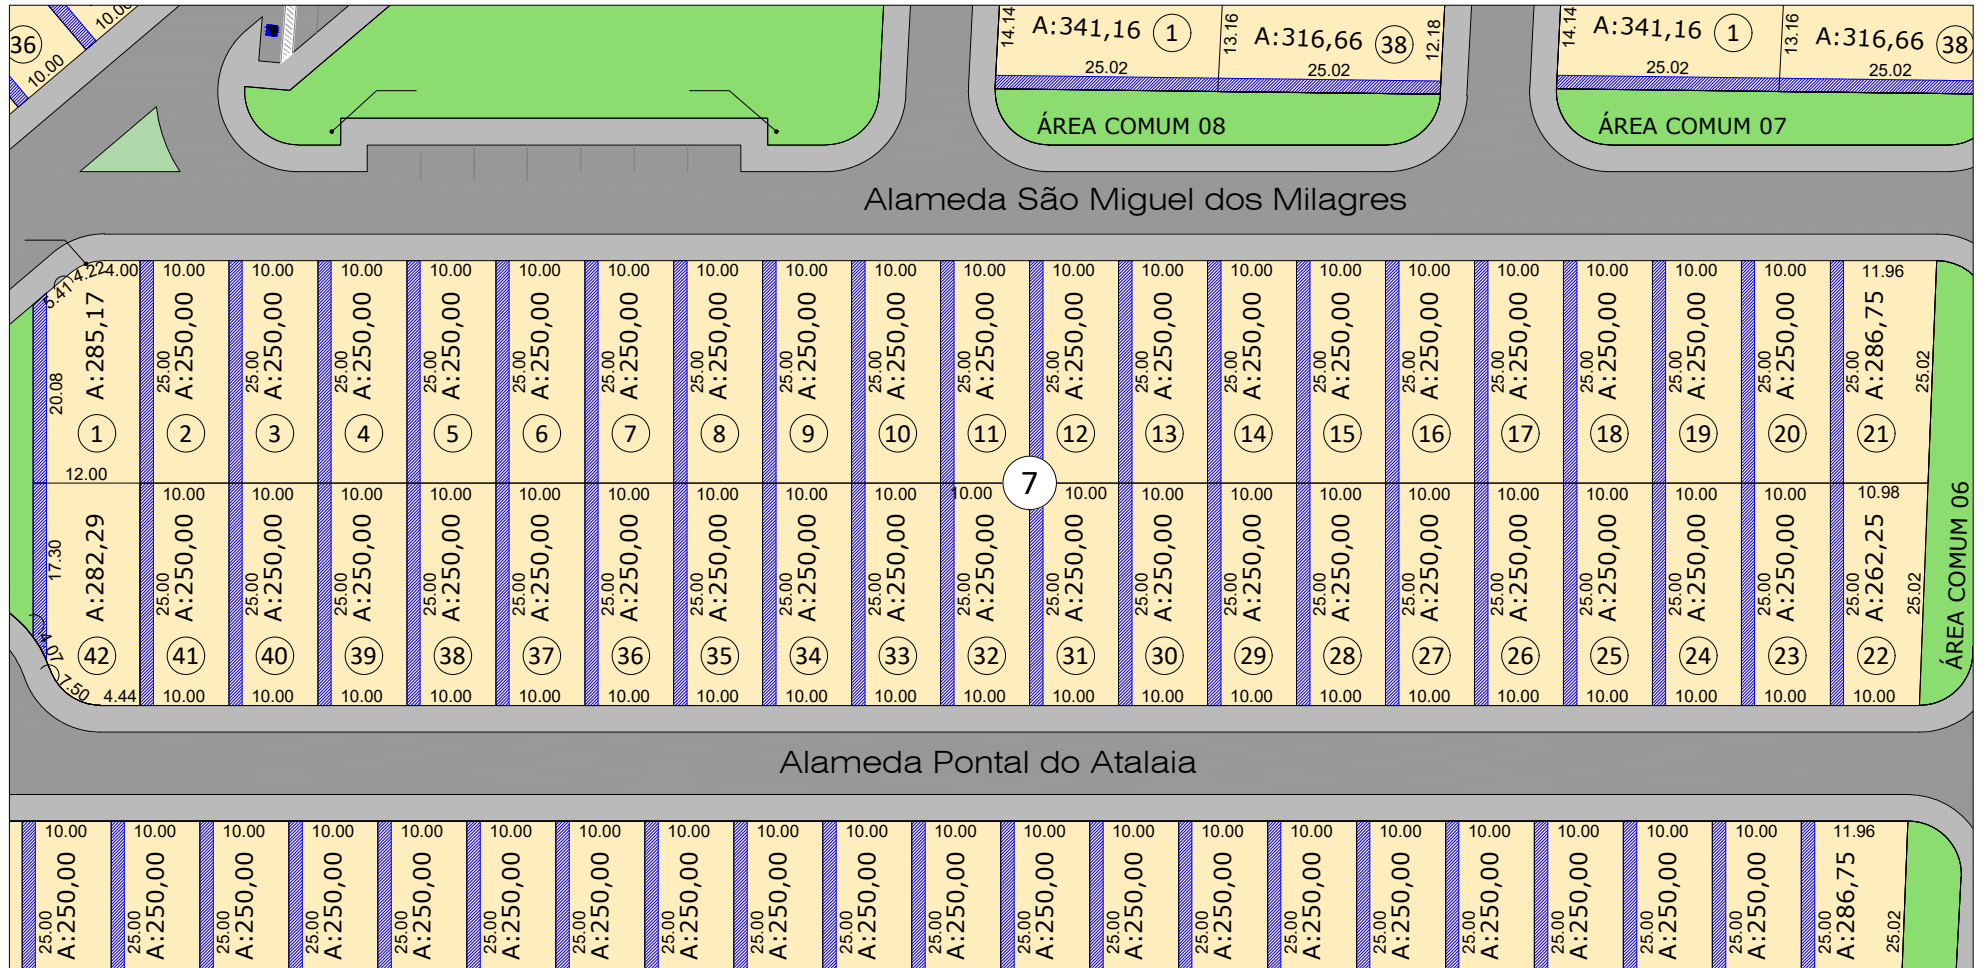

QUADRA 07

Parcelamento
 Detalhe: Quadra 07
 Esc.: 1:850

LEGENDA:

ÁREA DE AFASTAMENTO LOTE - 1,50 METROS

LOTES 01 AO 21 - LADO ESQUERDO DO LOTE

LOTES 22 AO 42 - LADO DIREITO DO LOTE