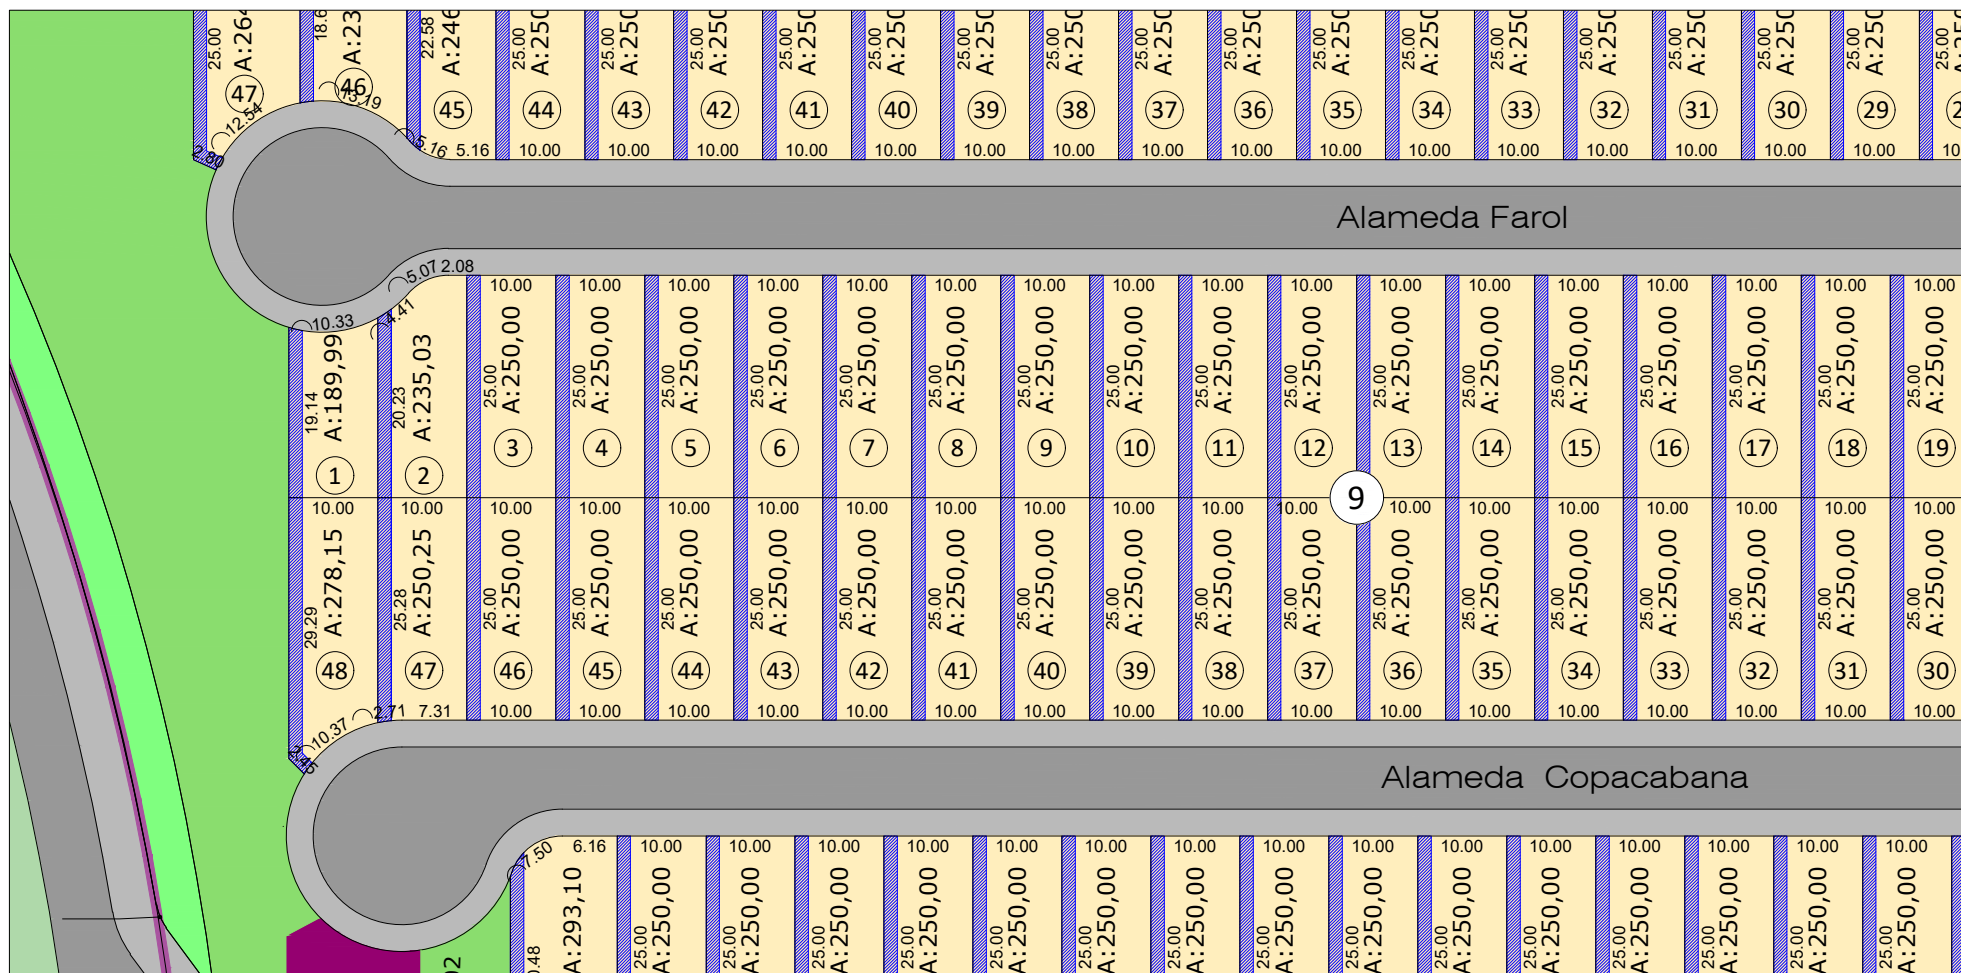

QUADRA 09 - 01/02

Parcelamento
 Detalhe: Quadra 09
 Esc.: 1:850

LEGENDA:

 ÁREA DE AFASTAMENTO LOTE - 1,50 METROS

LOTES 01 AO 24 - LADO ESQUERDO DO LOTE

LOTES 25 AO 48 - LADO DIREITO DO LOTE