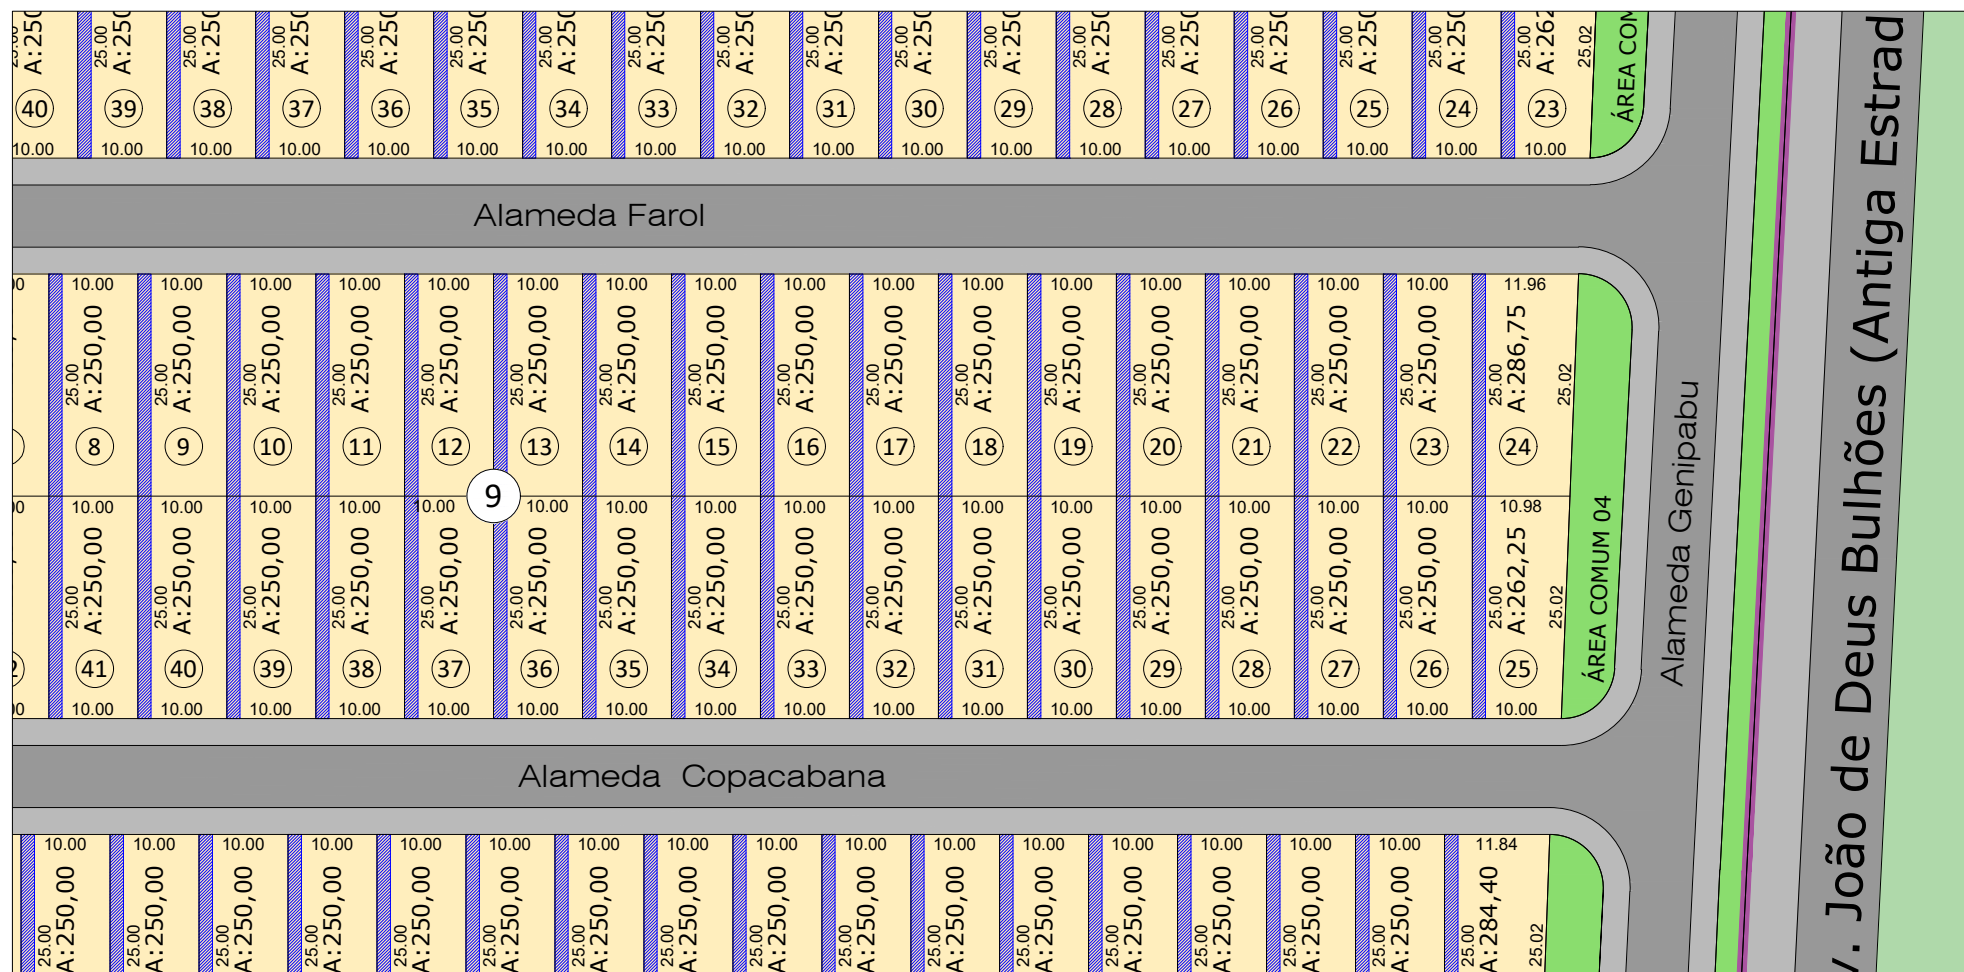

QUADRA 09 - 02/02

Parcelamento
Detalhe: Quadra 09
Esc.: 1:850

LEGENDA:

 ÁREA DE AFASTAMENTO LOTE - 1,50 METROS

LOTES 01 AO 24 - LADO ESQUERDO DO LOTE

LOTES 25 AO 48 - LADO DIREITO DO LOTE