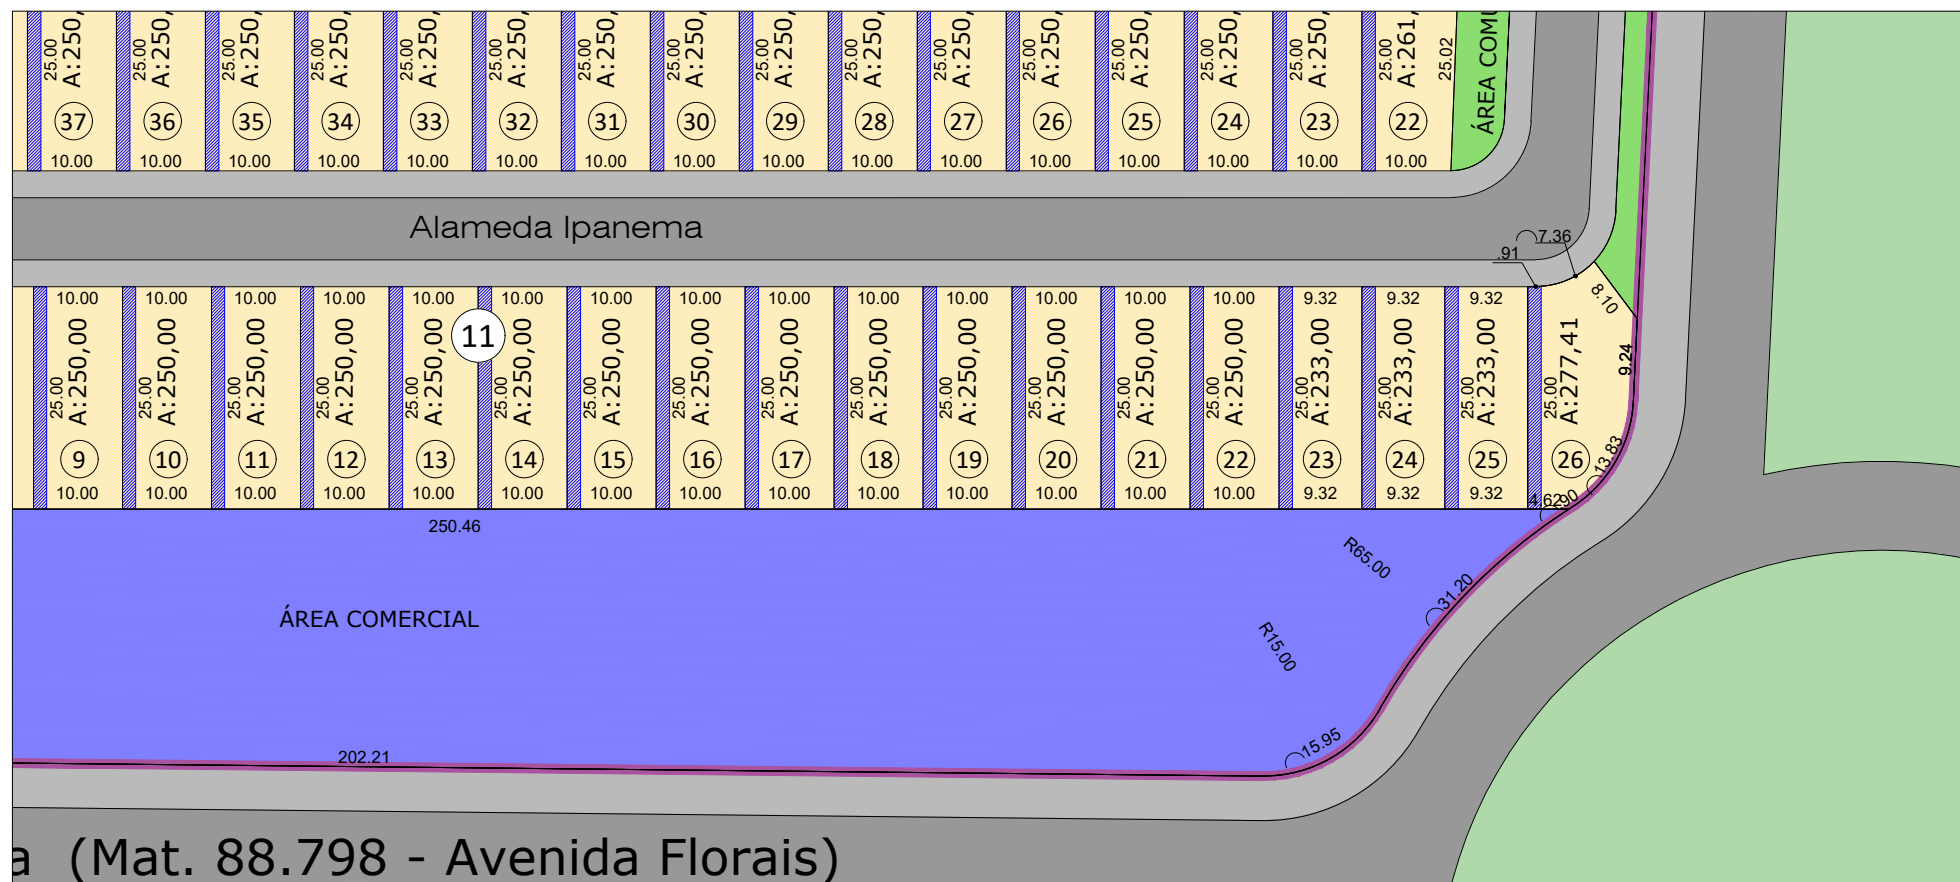

QUADRA 11 - 02/02

Parcelamento
Detalhe: Quadra 11
Esc.: 1:850

LEGENDA:

ÁREA DE AFASTAMENTO LOTE - 1,50 METROS

LOTES 01 AO 26 - LADO ESQUERDO DO LOTE