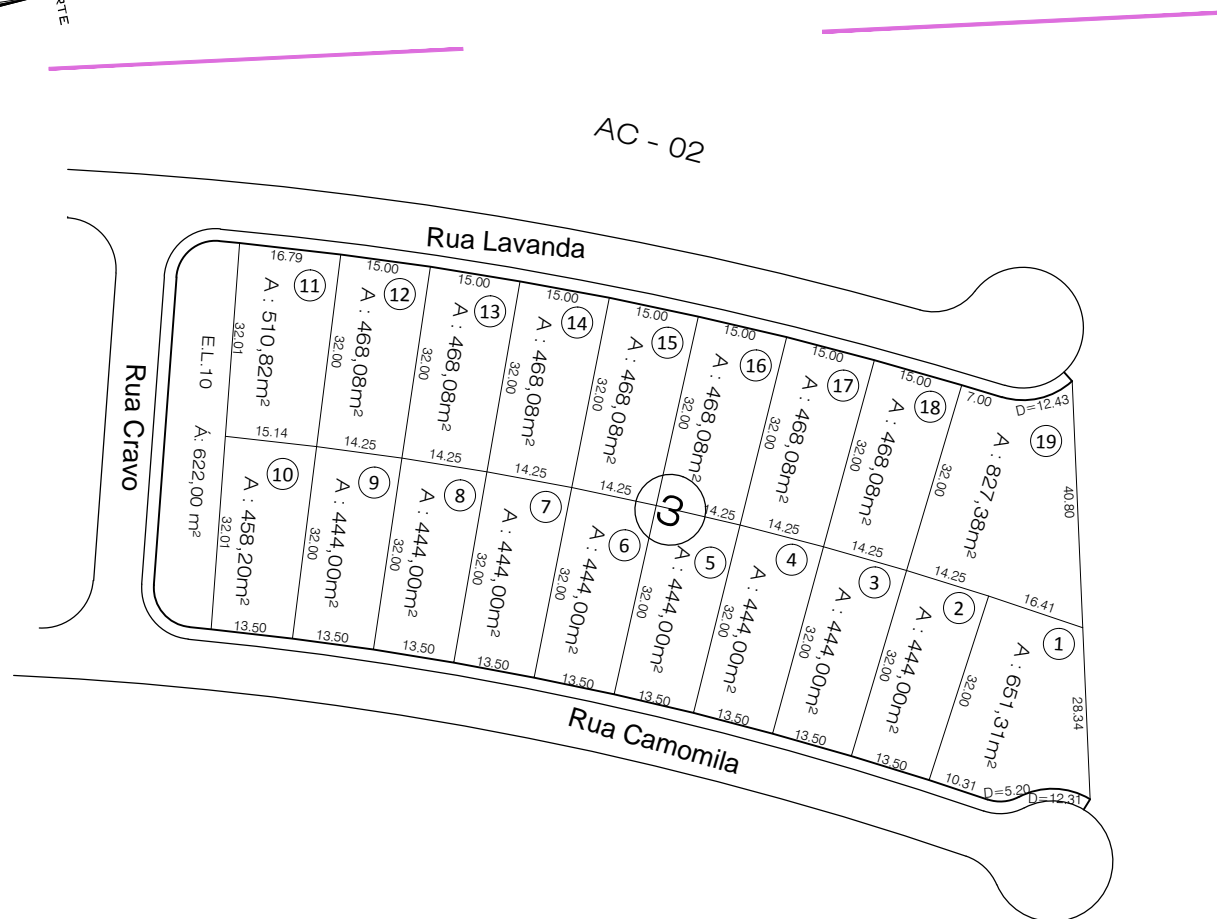

QUADRA 03

Condomínio Horizontal
Villa Jardim

Parcelamento
Detalhe: Quadra 03
Escala - 1:1250