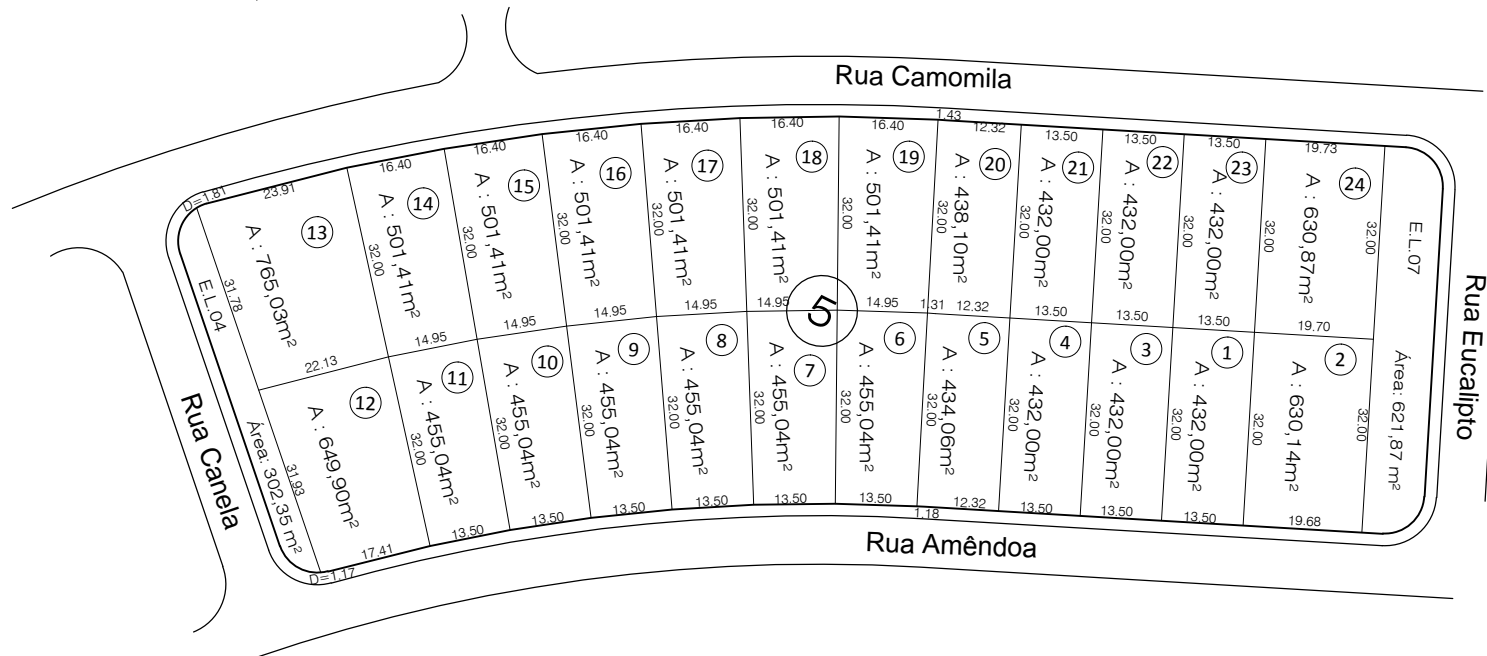

QUADRA 05

Condomínio Horizontal
Villa Jardim

Parcelamento
Detalhe: Quadra 05
Escala - 1:1250