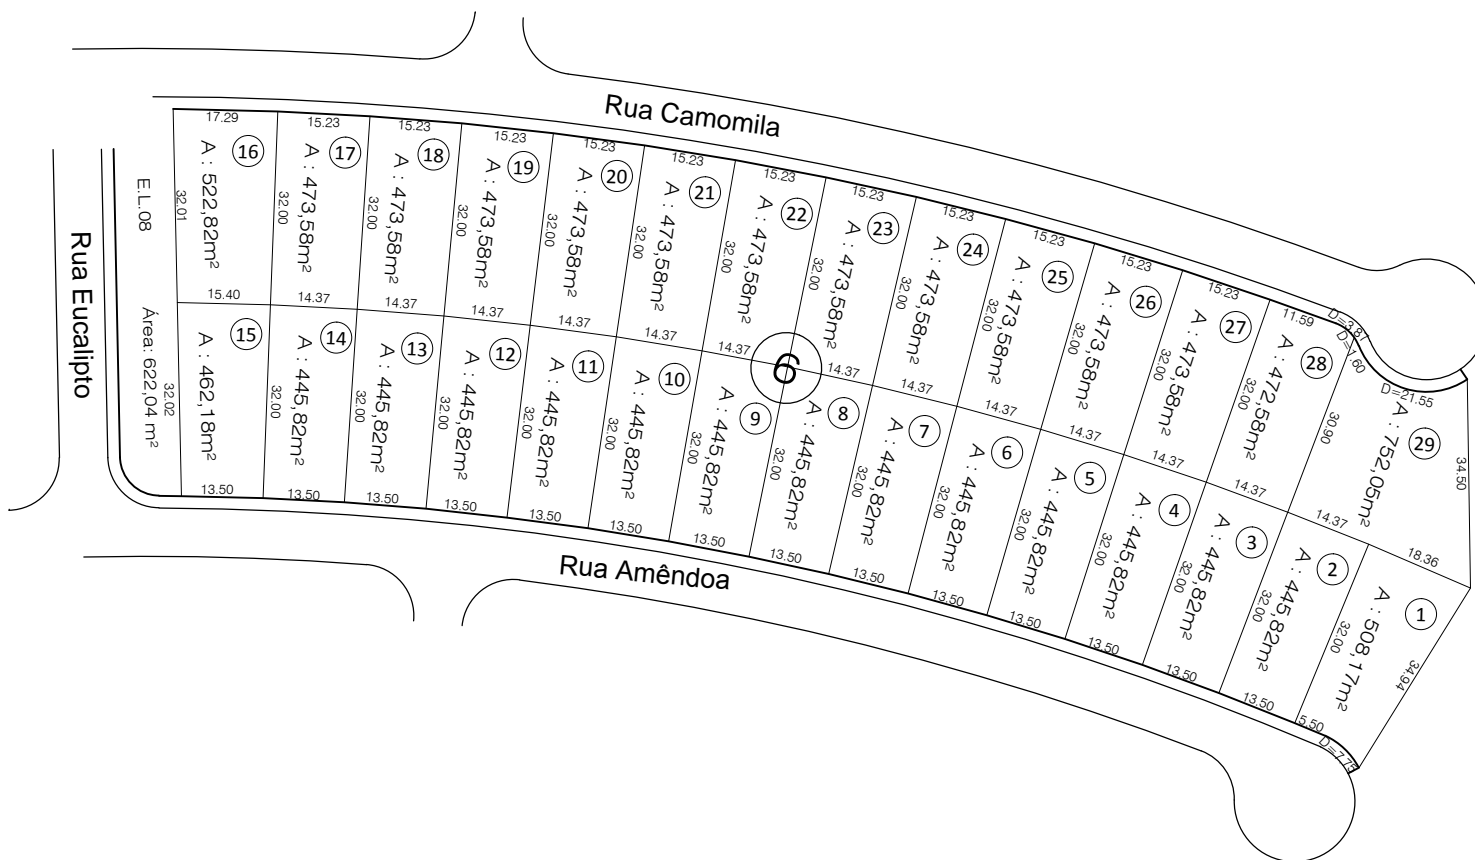

QUADRA 06

Condomínio Horizontal
Villa Jardim

Parcelamento
Detalhe: Quadra 06
Escala - 1:1250