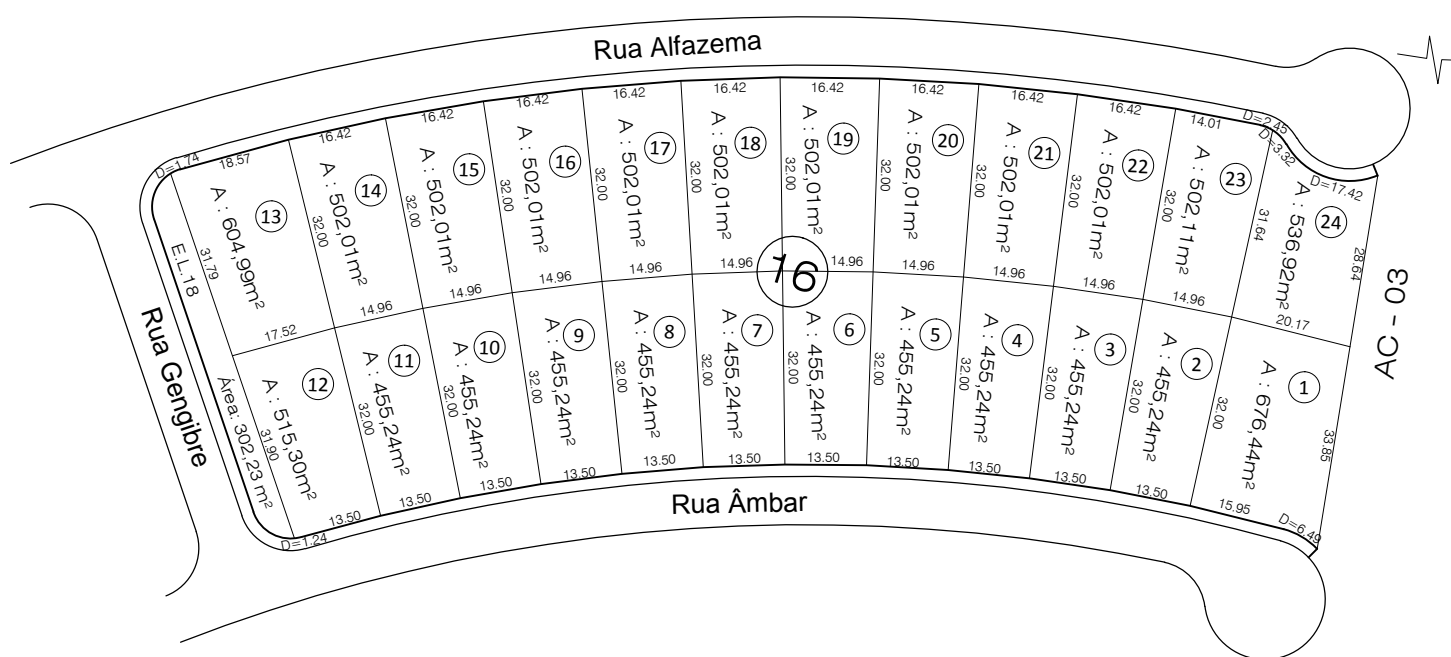

QUADRA 16

Condomínio Horizontal
Villa Jardim

Parcelamento
Detalhe: Quadra 16
Escala - 1:1250